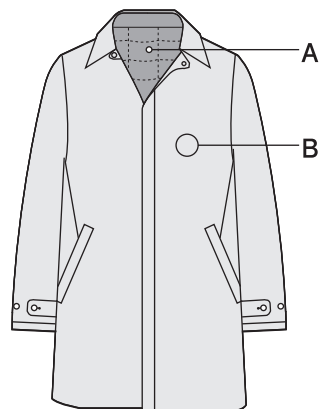

32-349-1602

mont-bell

Down Liner Coat

着脱可能なライナーベストを内蔵したコートです。ビジネスやトラベルなど幅広く着用していただけるベーシックなデザインです。

- 725フィルパワー・グースダウン
軽量ながら非常に高い保温性を発揮する高品質ダウン。
- 軽量でダウンの片寄りも防ぐシングルキルト構造
- A ジッパーで素早く取り外しできるダウンライナー
- B アクセスしやすい内ポケット (左胸)

32-349-1602

mont-bell

Down Liner Coat

This coat has a removable down vest liner. The basic design makes it well suited for business and traveling.

- 725 fill power down
- Sewn through construction
- A: Detachable down liner
- B: Inner breast pocket