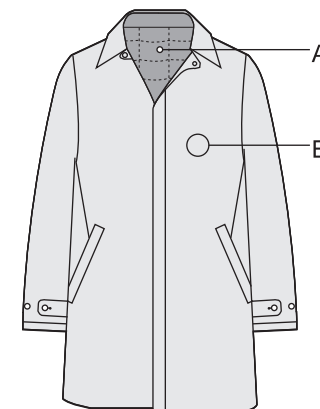

32-349-1602

mont-bell

Down Liner Coat

着脱可能なライナーベストを内蔵したコートです。ビジネスやトラベルなど幅広く着用していただけるベーシックなデザインです。

- 725フィルパワー・グースダウン
軽量ながら非常に高い保温性を発揮する高品質ダウン。
- 軽量でダウンの片寄りも防ぐシングルキルト構造
- A ジッパーで素早く取り外しできるダウンライナー
- B アクセスしやすい内ポケット (左胸)

32-349-1602

mont-bell

Down Liner Coat

This coat has a removable down vest liner. The basic design makes it well suited for business and traveling.

- 725 fill power down
- Sewn through construction
- A: Detachable down liner
- B: Inner breast pocket