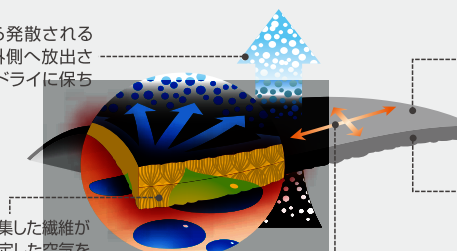

抜群のストレッチ性を持ち、激しい動きを妨げず関節の動きに追従します。

汗冷えしにくい速乾性

汗を素早く吸水拡散するので、汗冷えしにくく、常に快適な状態に保ちます。

CLIMAPLUS<sup>™</sup> クリマプラス<sup>®</sup> ストレッチ

伸縮性・保温性に優れた高機能素材を使用

身体から発散される湿気は外側へ放出され、肌をドライに保ちます。

細かく密集した繊維が多くの安定した空気を蓄えるため、薄く軽量でありながら高い保温力を発揮します。

表面には強度に優れたナイロンを使用し、スムーズで、衣服との擦れを低減。毛玉も起こりにくくなっています。

薄手なので、重ね着の際にもゴロつきません。

縦横2方向への伸縮性が高く、激しい動きを伴う運動でも快適です。

44-642-1105