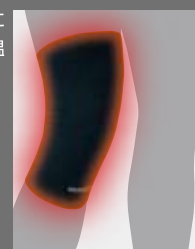

mont-bell

mont-bell

アウトドアでの  
使用に適したウォーマー

卓越した保温力

運動前や運動中に患部を効果的に温めます。

しめつけないフィット感

やわらかいフィット感が長時間着用しても快適でストレスを感じさせません。

動きに追従するストレッチ性

抜群のストレッチ性を持ち、激しい動きを妨げず関節の動きに追従します。

汗冷えしにくい速乾性

汗を素早く吸水拡散するので、汗冷えしにくく、常に快適な状態に保ちます。

CLIMAPLUS<sup>™</sup> クリマプラス<sup>®</sup> ストレッチ

伸縮性・保温性に優れた高機能素材を使用

身体から発散される湿気は外側へ放出され、肌をドライに保ちます。

細かく密集した繊維が多くの安定した空気を蓄えるため、薄く軽量でありながら高い保温力を発揮します。

表面には強度に優れたナイロンを使用し、スムーズで、衣服との擦れを低減。毛玉も起こりにくくなっています。

薄手なので、重ね着の際にもゴロつきません。

縦横2方向への伸縮性が高く、激しい動きを伴う運動でも快適です。

44-642-1105