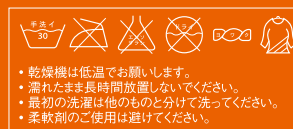

THERMATEC<sup>®</sup>  
warmer

ソフトなフィット感で抜群の保温力  
**THERMATEC<sup>®</sup>**  
**warmer**

サーマテックウォーマー

THERMATEC<sup>®</sup>  
warmer

**取扱いの注意**

- 本製品を使用中にうっ血、むくみ、かぶれなど異常が生じた場合は直ちに使用を中止して、専門医にご相談ください。
- 本製品の使用による医学的な治療効果はありません。