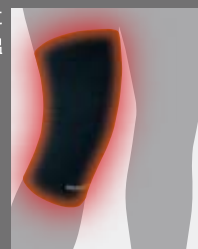

mont-bell

アウトドアでの
使用に適したウォーマー

卓越した保温力

運動前や運動中に患部を効果的に温めます。

しめつけないフィット感

やわらかいフィット感が長時間着用しても快適でストレスを感じさせません。

動きに追従するストレッチ性

抜群のストレッチ性を持ち、激しい動きを妨げず関節の動きに追従します。

汗冷えしにくい速乾性

汗を素早く吸水拡散するので、汗冷えしにくく、常に快適な状態に保ちます。

CLIMAPLUS[™] クリマプラス[®] ストレッチ

伸縮性・保温性に優れた高機能素材を使用

身体から発散される湿気は外側へ放出され、肌をドライに保ちます。

細かく密集した繊維が多くの安定した空気を蓄えるため、薄く軽量でありながら高い保温力を発揮します。

表面には強度に優れたナイロンを使用し、スムーズで、衣服との擦れを低減。毛玉も起こりにくくなっています。

薄手なので、重ね着の際にもゴロつきません。

縦横2方向への伸縮性が高く、激しい動きを伴う運動でも快適です。

44-642-1105