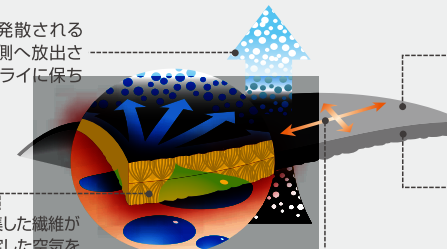

汗冷えしにくい速乾性

汗を素早く吸水拡散するので、汗冷えしにくく、常に快適な状態に保ちます。

CLIMAPLUS[™] クリマプラス[®] ストレッチ

伸縮性・保温性に優れた高機能素材を使用

身体から発散される湿気は外側へ放出され、肌をドライに保ちます。

細かく密集した繊維が多くの安定した空気を蓄えるため、薄く軽量でありながら高い保温力を発揮します。

表面には強度に優れたナイロンを使用し、スムーズで、衣服との擦れを低減。毛玉も起こりにくくなっています。

薄手なので、重ね着の際にもゴロつきません。

縦横2方向への伸縮性が高く、激しい動きを伴う運動でも快適です。

44-642-1105