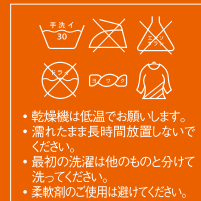

## 取扱の注意

- 本製品を使用中にうっ血、むくみ、かぶれなど異常が生じた場合は直ちに使用を中止して、専門医にご相談ください。
- 本製品の使用による医学的な治療効果はありません。

Qual: ポリエステル64%、ナイロン24%、ポリウレタン12%

mont-bell

mont-bell