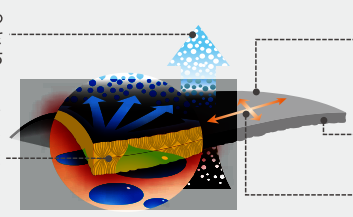

動きに追従するストレッチ性

抜群のストレッチ性を持ち、激しい動きを妨げず関節の動きに追従します。

汗冷えしにくい速乾性

汗を素早く吸水拡散するので、汗冷えしにくく、常に快適な状態に保ちます。

CLIMAPLUS[™] クリマプラス[®] ストレッチ

伸縮性・保温性に優れた高機能素材を使用

身体から発散される湿気は外側へ放出され、肌をドライに保ちます。

細かく密集した繊維が多くの安定した空気を蓄えるため、薄く軽量でありながら高い保温力を発揮します。

表面には強度に優れたナイロンを使用し、スムーズで、衣服との擦れを低減。毛玉も起こりにくくなっています。

薄手なので、重ね着の際にもゴロつきません。

縦横2方向への伸縮性が高く、激しい動きを伴う運動でも快適です。

株式会社 **モンベル**
本社 〒550-0013 大阪市西区新町1-33-20
商品についてのお問い合わせは
カスタマー・サービスまで
Tel. 06-6531-3544
フリーコール: ☎ 0088-22-0031
モンベルホームページ
<http://www.montbell.jp>