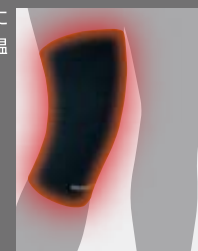

Qual: ポリエステル64%、ナイロン24%
ポリウレタン12%

株式会社 **モンベル**
本社 〒550-0013 大阪市西区新町1-33-20
商品についてのお問い合わせはカスタマーサービスまで
Tel. 06-6531-3544 フリーコール: ☎ 0088-22-0031
モンベルホームページ <http://www.montbell.jp>

mont-bell

mont-bell

mont-bell

mont-bell

アウトドアでの
使用に適したウォーマー

卓越した保温力

運動前や運動中に患部を効果的に温めます。

しめつけないフィット感

やわらかいフィット感が長時間着用しても快適でストレスを感じさせません。

動きに追従するストレッチ性

抜群のストレッチ性を持ち、激しい動きを妨げず関節の動きに追従します。

汗冷えしにくい速乾性

汗を素早く吸水拡散するので、汗冷えしにくく、常に快適な状態に保ちます。

CLIMAPLUS[™] クリマプラス[®] ストレッチ

伸縮性・保温性に優れた高機能素材を使用

身体から発散される湿気は外側へ放出され、肌をドライに保ちます。

細かく密集した繊維が多くの安定した空気を蓄えるため、薄く軽量でありながら高い保温力を発揮します。

表面には強度に優れたナイロンを使用し、スムーズで、衣服との擦れを低減。毛玉も起こりにくくなっています。

薄手なので、重ね着の際にもゴロつきません。

縦横2方向への伸縮性が高く、激しい動きを伴う運動でも快適です。

44-642-1105