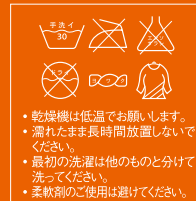

THERMATEC[®]
warmer

ソフトなフィット感で抜群の保温力 THERMATEC[®] warmer

THERMATEC[®]
warmer

サーマテックウォーマー

取扱の注意

- 本製品を使用中にうっ血、むくみ、かぶれなど異常が生じた場合は直ちに使用を中止して、専門医にご相談ください。
- 本製品の使用による医学的な治療効果はありません。

Qual: ポリエステル64%、ナイロン24%、ポリウレタン12%

mont-bell

mont-bell

アウトドアでの 使用に適したウォーマー

卓越した保温力

運動前や運動中に患部を効果的に温めます。

しめつけないフィット感

やわらかいフィット感が長時間着用しても快適でストレスを感じさせません。

動きに追従するストレッチ性

抜群のストレッチ性を持ち、激しい動きを妨げず関節の動きに追従します。

汗冷えしにくい速乾性

汗を素早く吸水拡散するので、汗冷えしにくく、常に快適な状態に保ちます。

CLIMAPLUS[™] クリマプラス[®] ストレッチ

伸縮性・保温性に優れた高機能素材を使用

身体から発散される湿気は外側へ放出され、肌をドライに保ちます。

細かく密集した繊維が多くの安定した空気を蓄えるため、薄く軽量でありながら高い保温力を発揮します。