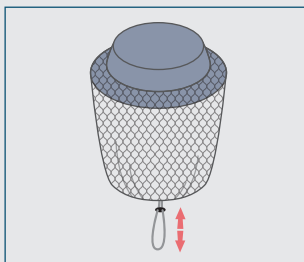

軽量コンパクトで携行しやすい  
Highly compact and portable

コンパクトになりバックパックに入れておいてもかさ張らないため、持ち運びに便利です。

Packs down very small and saves space inside a backpack.

素早く、簡単に着用できる  
Quick and easy to wear

帽子の上からかぶせるだけで簡単に装着できます。

## 使用方法 Directions

① 帽子の上からネットをかぶせます。

Place this product over a hat.

② 裾の紐で周囲を調節し、上着との隙間がなくなるようにします。

Adjust the draw cord around the bottom of the net.

頭周り:フリーサイズ(54-60cm) Head CIRC: One size fits most (21-23.5 in)