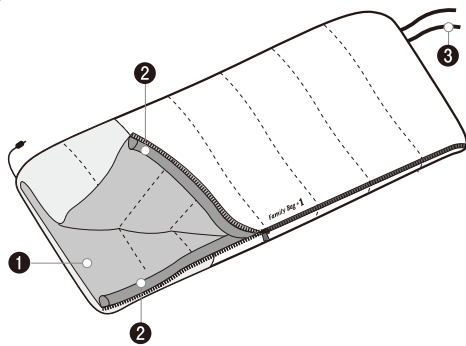

Family Bag #1,#3,#5

ファミリーバッグ#1,#3,#5

寝心地が良く、コンパクトに収納できるファミリーキャンプに最適な封筒型寝袋です。

ジッパーを開きブランケットとして使用したり、2つをつなげて大型の寝袋としても使用できます。

HOLLOW FIBER

高い保温力を持ち、メンテナンスが容易なホロウファイバー（中空ポリエステル綿）を使用しています。

- ① 肌に直接触れる裏面の生地には、肌触りの良い綿を混紡した生地を使用しています。
 - ② ファミリーバッグ#1には寒気を防ぐ中綿入りフラップを装備しています。
 - ③ 足元には収納の際に巻いて結べる便利なひも付き。
- スタッフバッグの表地の一部に肌触りが良い生地を使用し、枕として使用できます。

ジッパーを使ってジョイントできます。

2つのファミリーバッグをサイドジッパーでつなぎ大型の寝袋として使用できます。#1～#5は各々違うタイプでも接続できます。

※旧モデルとのジョイントは出来ません。