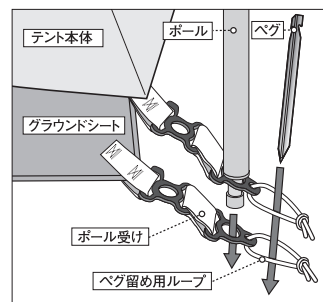

#### テントの下に使う場合

1. 通常の手順でステラリッジ® テント本体を組み立てます。
  2. スタッパッグからグラウンドシートを取り出して地面に広げます。このときモンベル・プリントがある面が上側になるように敷きます。また、このプリントのある辺がテント本体の入り口のある辺と一致するようにします（図A）。
  3. 地面に広げたグラウンドシートの上にテント本体を置きます。組み上がったテント四隅のポール受けに差し込まれたポールをさらにグラウンドシート四隅のポール受けに差し込み、ベグで固定します（図B）。
- ※ポール受けへのポールの固定は通常は外側で行ってください。雨、結露などで生地の張りが弱まった際には内側で行います。