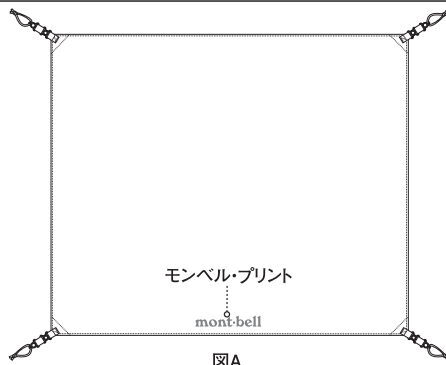

## STELLARIDGE® GROUND SHEET

この度は「ステラリッジ® グラウンドシート」をお買いあげいただき、誠にありがとうございます。

この商品は、ステラリッジ® テントのフロア（底部）の保護と防水性の向上を図るためのオプションです。

丈夫な生地を使用していますので、岩が露出していたり、ぬかるんでいるような条件の悪いテントサイトでも安心してご使用いただけます。

また、ポールとレインフライを利用して自立式タープとしてまたは、簡易タープとしてもご使用いただけます。

#### テントの下に使う場合

1. 通常の手順でステラリッジ® テント本体を組み立てます。
  2. スタッパッグからグラウンドシートを取り出して地面に広げます。このときモンベル・プリントがある面が上側になるように敷きます。また、このプリントのある辺がテント本体の入り口のある辺と一致するようにします（図A）。
  3. 地面に広げたグラウンドシートの上にテント本体を置きます。組み上がったテント四隅のポール受けに差し込まれたポールをさらにグラウンドシート四隅のポール受けに差し込み、ベグで固定します（図B）。
- ※ポール受けへのポールの固定は通常は外側で行ってください。雨、結露などで生地の張りが弱まった際には内側で行います。