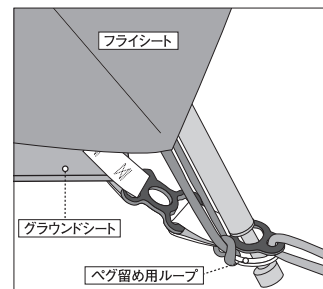

### ■設置方法

#### テントの下に使う場合

1. 通常の手順でステラリッジ® テント本体を組み立てます。
  2. スタッパッグからグラウンドシートを取り出して地面に広げます。このときモンベル・プリントがある面が上側になるように敷きます。また、このプリントのある辺がテント本体の入り口のある辺と一致するようにします（図A）。
  3. 地面に広げたグラウンドシートの上にテント本体を置きます。組み上がったテント四隅のポール受けに差し込まれたポールをさらにグラウンドシート四隅のポール受けに差し込み、ベグで固定します（図B）。
- ※ポール受けへのポールの固定は通常は外側で行ってください。雨、結露などで生地の張りが弱まった際には内側で行います。

#### 自立式タープとして使用する場合（図C）

1. スタッパッグからグラウンドシートを取り出して地面に広げます。
  2. テント本体に付属のポールを組立て、グラウンドシート四隅のポール受けに差し込みます。
  3. フライシート裾の4箇所リングをポールの先端に掛けます（図D）。
- ※ステラリッジ® テントのフライシートとポールを利用して自立式タープとしてご使用になる場合は、細引きなどで天頂部のポールの交点を結束するなどの工夫が必要です。