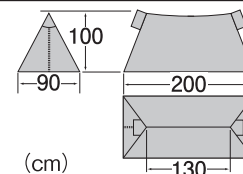

## ■ 仕様・サイズ

品番：1122517  
品名：ライトツェルト  
品素材：（本体）30デニール  
リップストップ・ナイロン  
（耐水圧1,000mm  
ウレタンコーティング）