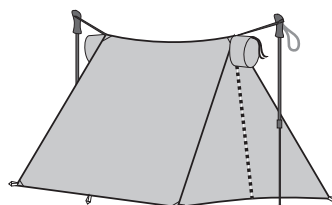

■ 使用方法

○ お持ちのロープやストックを使って設営

ツェルトをかぶる。傘などで空間を広げて使用可能。

ベンチレーターにロープ(別売)を通して設営。

ストックなどを利用して設営。

○ 別売りのオプションを使って設営

ツェルトポールセット(別売)を使用してテントとして設営。

ツェルトポールセット(別売)、ツェルトフライシート(別売)を使用してフライシート付きテントとして設営。