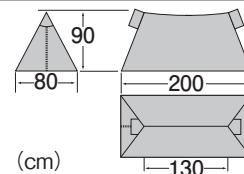

なお、以下のような原因での破損、不良につきましては保証いたしませんのでご了承ください。

- 本製品の誤った使用方法によるもの
- 間違ったお手入れ、保管方法、経年変化による素材劣化
- 乱暴な取り扱いによるもの
- その他、製造上の欠陥以外の原因によるもの

破損時は弊社にて診断をして、修理が可能な場合はご要望により有償にて修理させていただきます。

■ 仕様・サイズ

品番：1122518
 品名：U.L.ツェルト
 素材：(本体)10デニール
 パリステック
 エアライト®
 (撥水加工)