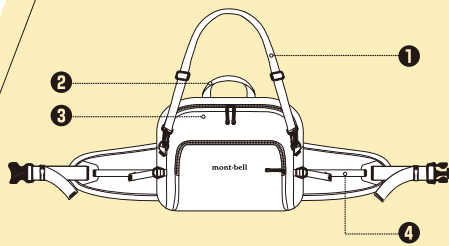

① ウエストベルトとの併用で荷物を安定させ、単体での使用にも対応した取り外し可能なショルダーテープ。

② 手持ち用のハンドル付き。

③ フロントポケット内には小分けできるポケットとキーフック付き。

④ サイドコンプレッション付きで高い安定感を実現するウエストベルトは背面に収納可能。

●主素材：ナイロン