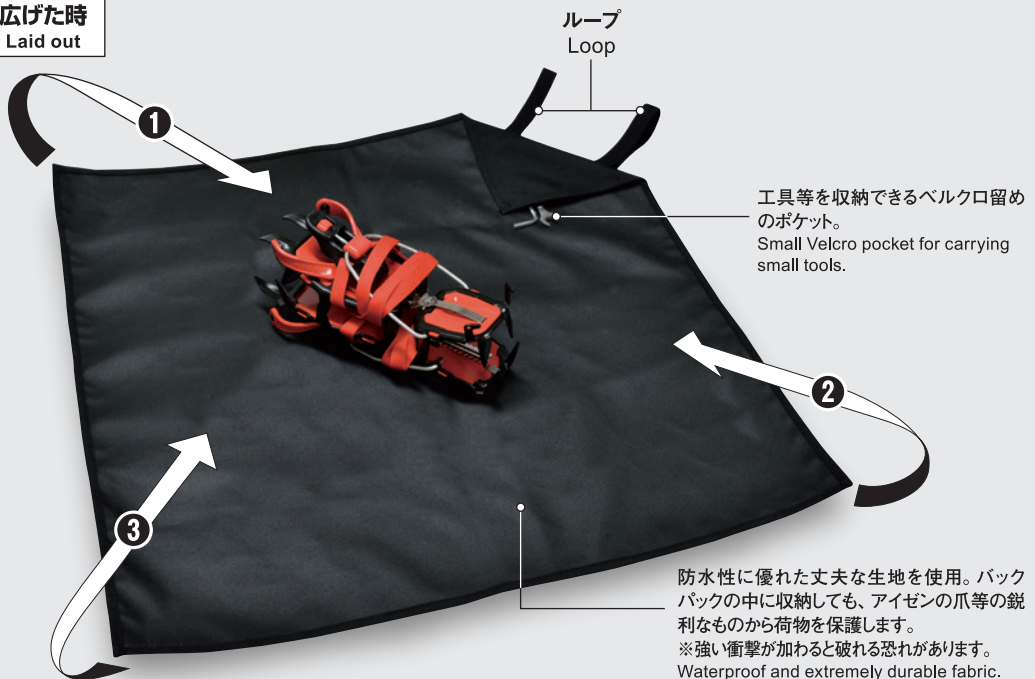

アイゼンだけでなくアイスハーケン等のアイストールの
形状に合わせて自由に包むことができます。

工具等を入れるのに便利なポケット付き。

Not just for storing crampons, this case is also great for other ice tools, such as ice screws. Has a pocket convenient for carrying small tools for crampon maintenance.

使用方法 Directions

●クランポンラップを広げてアイゼン等を中央に置き、矢印の番号の順序でアイゼン等を包みます。最後に伸縮素材のループでまとめます。

※アイゼンを収納する場合は両足の爪を合わせてください。

Lay the crampon wrap out and place your crampons in the middle. Fold the edges of the crampon wrap over in the order shown below. Use the elastic loops to hold the cover in place.

*Make sure that the front points of the crampons are facing the same direction.

広げた時
Laid out

防水性に優れた丈夫な生地を使用。バックパックの中に収納しても、アイゼンの爪等の鋭利なものから荷物を保護します。

※強い衝撃が加わると破れる恐れがあります。
Waterproof and extremely durable fabric.
Protects your backpack's contents from the sharp points of your crampons or ice tools.