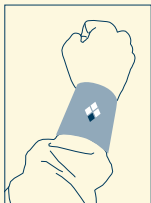

装着方法

本製品は手首の形状に合わせた形になっていますので、装着する向きにご注意ください。

●Be sure logo faces the correct direction.

⚠ 使用上の注意 Safety Warnings

●接着部がはがれる恐れがあります。無理に引っ張ったりしないでください。●肌に異常が現れた場合はご使用をやめてください。●保管する際は折れないようにしてください。折れ目から水が浸入することがあります。●温度が上がる車中などに濡れたまま放置しないでください。素材の劣化を招く恐れがあります。●高い水圧からの浸水を完全に防ぐものではありません。

●Pulling with excessive force can cause the seam to pull apart. ●Stop using if you experience any skin reactions. ●Do NOT store bent. Water entry can occur along creases. ●Do NOT expose this product to heat for long periods of time, such as leaving it in your car on a hot day. There is a possibility the product's material can deteriorate. ●Does NOT completely prevent entry of water at the wrist.