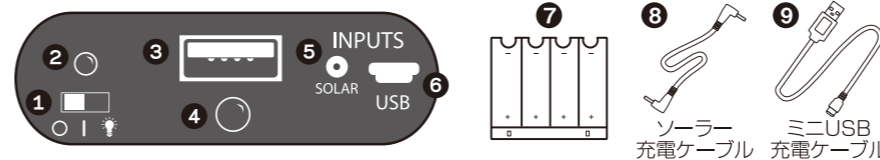

各部の名称と使い方

1. **1 電源スイッチ**
   出力する際は電源スイッチをオン(|)にし、LEDフラッシュライトを点灯させる場合は マークにスイッチを切り替えます。使用しないときや保管時はオフ(O)にしてください。
2. **2 インジケータライト**
   電源の状態や、充電状況を知らせます(下図を参照してください)。
3. **3 USB出力ポート(本製品からの充電[出力])**
   USB機器充電用の標準USBケーブルに対応しています。使用する際は、電源スイッチをオン(|)にしてください。
4. **4 LEDフラッシュライト**
   一度の充電で100時間以上点灯します。点灯させる際は電源スイッチを マークに切り替えます。
5. **5 ソーラー充電ポート(充電電池への充電[入力])**
   付属のソーラー充電ケーブル⑧を使用しゴールゼロ社製ノマド3.5ソーラーパネルから充電します。※ノマド7、13、20ソーラーパネルにはあらかじめソーラー充電ケーブルが組み込まれており、ケーブルを接続することで充電が可能です。
6. **6 ミニUSB充電ポート(充電電池への充電[入力])**
   付属のミニUSB充電ケーブルを使用しパソコンなどのUSBポートと接続して充電します。
7. **7 単4型充電電池用アダプター**
   単4型充電電池を充電する際にケースに取り付けるアダプターです。