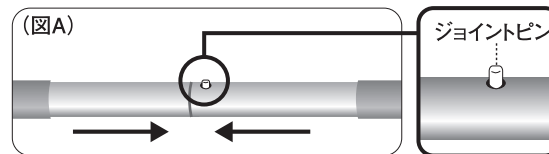

■ 使用前の点検 ご使用にあたっては、毎回必ず次のことを確かめてください。異常が見られた場合は使用しないでください。

ご使用前には磨耗やひび割れ、故障やその兆候などが無いか入念に点検してください。

■ 使用方法

左右のシャフトをつなげます。その際、ジョイントピンが確実に出ていることをお確かめください（図A）。

※ジョイントピンを出す穴を変えることで好みの角度、右利き・左利き用に調節することが出来ます。

！ 注意