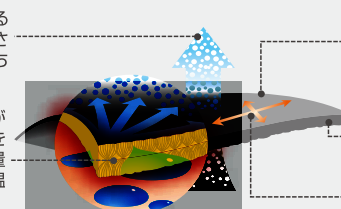

動きに追従するストレッチ性

抜群のストレッチ性を持ち、激しい動きを妨げず関節の動きに追従します。

汗冷えしにくい速乾性

汗を素早く吸水拡散するので、汗冷えしにくく、常に快適な状態に保ちます。

CLIMAPLUS[™] クリマプラス[®] ストレッチ

伸縮性・保温性に優れた高機能素材を使用

身体から発散される湿気は外側へ放出され、肌をドライに保ちます。

細かく密集した繊維が多くの安定した空気を蓄えるため、薄く軽量でありながら高い保温力を発揮します。

表面には強度に優れたナイロンを使用し、スムーズで、衣服との擦れを低減。毛玉も起こりにくくなっています。

薄手なので、重ね着の際にもゴロつきません。

縦横2方向への伸縮性が高く、激しい動きを伴う運動でも快適です。

mont-bell

mont-bell

44-643-1104