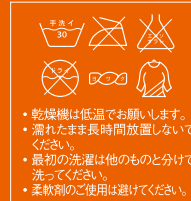

THERMATEC[®]
warmer

ソフトなフィット感で抜群の保温力 THERMATEC[®] warmer

THERMATEC[®]
warmer

サーマテックウォーマー

取扱の注意

- 本製品を使用中にうっ血、むくみ、かぶれなど異常が生じた場合は直ちに使用を中止して、専門医にご相談ください。
- 本製品の使用による医学的な治療効果はありません。

- 乾燥機は低温でお願いします。
- 濡れたまま長時間放置しないでください。
- 最初の洗濯は他のものと分けて洗ってください。
- 柔軟剤のご使用は避けてください。

Qual: ポリエステル64%、ナイロン24%、ポリウレタン12%

mont-bell

mont-bell

アウトドアでの 使用に適したウォーマー

卓越した保温力

運動前や運動中に患部を効果的に温めます。

しめつけないフィット感

やわらかいフィット感が長時間着用しても快適でストレスを感じさせません。

動きに追従するストレッチ性

抜群のストレッチ性を持ち、激しい動きを妨げず関節の動きに追従します。

汗冷えしにくい速乾性

汗を素早く吸水拡散するので、汗冷えしにくく、常に快適な状態に保ちます。

CLIMAPLUS[™] クリマプラス[®] ストレッチ

伸縮性・保温性に優れた高機能素材を使用

身体から発散される湿気は外側へ放出され、肌をドライに保ちます。

細かく密集した繊維が多くの安定した空気を蓄えるため、薄く軽量でありながら高い保温力を発揮します。