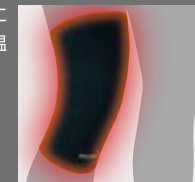

Qual: ポリエステル64%、ナイロン24%、ポリウレタン12%

mont-bell

mont-bell

アウトドアでの 使用に適したウォーマー

卓越した保温力

運動前や運動中に患部を効果的に温めます。

しめつけないフィット感

やわらかいフィット感が長時間着用しても快適でストレスを感じさせません。

動きに追従するストレッチ性

抜群のストレッチ性を持ち、激しい動きを妨げず関節の動きに追従します。

汗冷えしにくい速乾性

汗を素早く吸水拡散するので、汗冷えしにくく、常に快適な状態に保ちます。

CLIMAPLUS[™] クリマプラス[®] ストレッチ

伸縮性・保温性に優れた高機能素材を使用

身体から発散される湿気は外側へ放出され、肌をドライに保ちます。

細かく密集した繊維が多くの安定した空気を蓄えるため、薄く軽量でありながら高い保温力を発揮します。

表面には強度に優れたナイロンを使用し、スムーズで、衣服との擦れを低減。毛玉も起こりにくくなっています。

薄手なので、重ね着の際にもゴロつきません。

縦横2方向への伸縮性が高く、激しい動きを伴う運動でも快適です。

mont-bell

mont-bell

44-643-1104