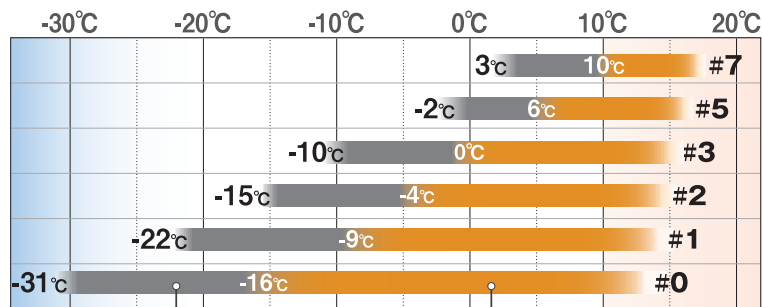

mont·bell

GOOSE DOWN 650FP

スパイラル ダウンハガー[®]

スパイラルストレッチ[™] システム

WORLD PATENTED

伸縮して快眠をサポート

スリーピングバッグサーマルチャート

使用可能温度域

疲労を回復するのに必要とされる6時間の睡眠が可能となる温度の目安です。チャートではグレー線で表されます。

快適睡眠温度域

下着などのままでも、6時間以上快適に眠ることができる温度域。チャートではオレンジ線で表されるこの温度域が、製品選びの目安になります。

コストパフォーマンスに優れる 快適モデル

Great Comfort and affordably priced

システム
System

SPIRAL-STRETCH™
SYSTEM