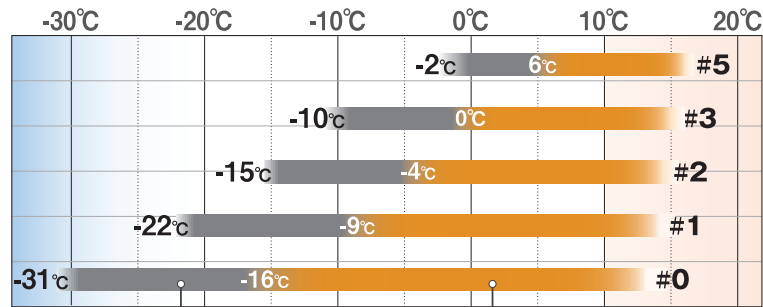

EXCELOFT[®]
HEAT RETENTION SYSTEM

スーパー スパイラル バロウバッグ[®]

伸縮して快眠をサポート

スリーピングバッグサーマルチャート

使用可能温度域

疲労を回復するのに必要とされる6時間の睡眠が可能となる温度の目安です。チャートではグレー線で表されます。

快適睡眠温度域

下着などのままでも、6時間以上快適に眠ることができる温度域。チャートではオレンジ線で表されるこの温度域が、製品選びの目安になります。

WORLD PATENTED

生地とステッチをバイアス(斜め)に配置し、さらにステッチにゴム糸を使用することで、抜群の伸縮性を実現したシステム。窮屈感のない快適な寝心地を実感できます。

By integrating a woven fabric "cut on the bias" and orienting the fabric's warp and weft threads at 45 degrees to most major seam lines the sleeping bag becomes more fluid or elastic in nature. To create an even more comfortable system we utilize an elastic stitch technique to create small "gathers" in the quilting. By combining strategic seam orientation and the elasticized gathers we offer unrivaled fit and comfort. These innovations allow the sleeping bag to stretch with you as you change positions throughout the night, drawing the insulation closer to your body and eliminating drafty dead spaces. Keep body heat inside your sleeping bag, where it belongs.