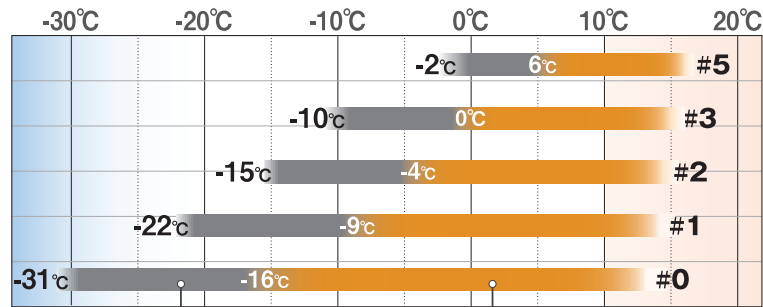

## 伸縮して快眠をサポート

スリーピングバッグサーマルチャート

使用可能温度域

疲労を回復するのに必要とされる6時間の睡眠が可能となる温度の目安です。チャートではグレー線で表されます。

快適睡眠温度域

下着などのままでも、6時間以上快適に眠ることができる温度域。チャートではオレンジ線で表されるこの温度域が、製品選びの目安になります。