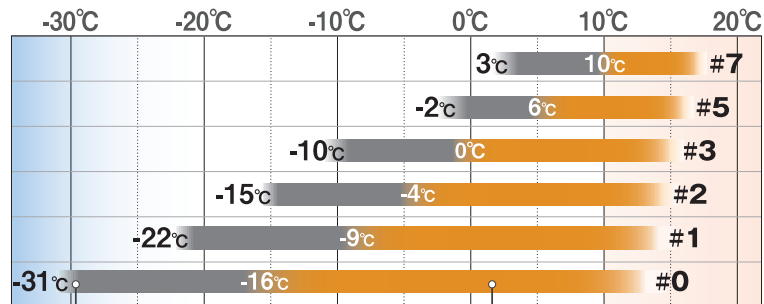

mont·bell

EXCELOFT[®]
HEAT RETENTION SYSTEM

スパイラル バロウバッグ[®]

スパイラルストレッチ[™] システム

WORLD PATENTED

伸縮して快眠をサポート

スリーピングバッグサーマルチャート

使用可能温度域

疲労を回復するのに必要とされる6時間の睡眠が可能となる温度の目安です。チャートではグレー線で表されます。

快適睡眠温度域

下着などのままでも、6時間以上快適に眠ることができる温度域。チャートではオレンジ線で表されるこの温度域が、製品選びの目安になります。

44-485-1108

※基準値であり個人の体感温度とは異なることがあります。

コストパフォーマンスに優れ、 手入れも簡単

Great Value, quick drying, and thermally efficient mummy cut.