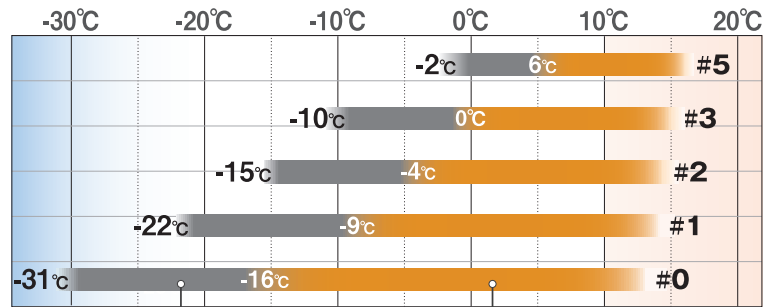

EXCELOFT[®]
HEAT RETENTION SYSTEM

スーパー スパイラル バロウバッグ[®]

伸縮して快眠をサポート

スリーピングバッグサーマルチャート

使用可能温度域

快適睡眠温度域

疲労を回復するのに必要とされる6時間の睡眠が可能となる温度の目安です。チャートではグレー線で表されます。

下着などのままでも、6時間以上快適に眠ることができる温度域。チャートではオレンジ線で表されるこの温度域が、製品選びの目安になります。

WORLD PATENTED

生地とステッチをバイアス(斜め)に配置し、さらにステッチにゴム糸を使用することで、抜群の伸縮性を実現したシステム。窮屈感のない快適な寝心地を実感できます。

By integrating a woven fabric "cut on the bias" and orienting the fabric's warp and weft threads at 45 degrees to most major seam lines the sleeping bag becomes more fluid or elastic in nature. To create an even more comfortable system we utilize an elastic stitch technique to create small "gathers" in the quilting. By combining strategic seam orientation and the elasticized gathers we offer unrivaled fit and comfort. These innovations allow the sleeping bag to stretch with you as you change positions throughout the night, drawing the insulation closer to your body and eliminating drafty dead spaces. Keep body heat inside your sleeping bag, where it belongs.