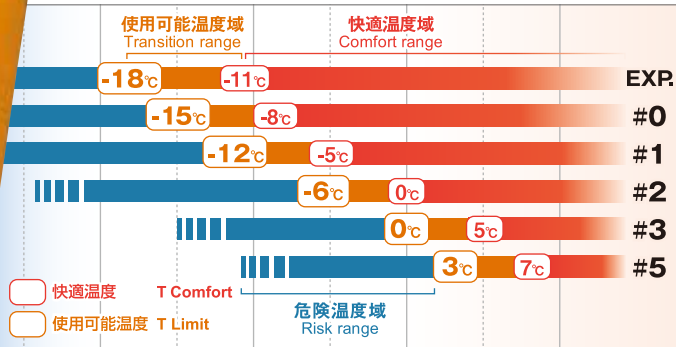

⚠️ 注意 WARNING モンベルでは危険温度域での使用を推奨していません。

Montbell does not recommend the use of this sleeping bag in temperatures within the risk range. Always be aware of the risk of hypothermia.

対応温度域はISOテストに基づく試験結果であり、個人の体感温度とは異なることがあります。
The above temperature chart is based on the ISO test. Actual results may vary.

※写真はイメージです。※写真はシームレスバロウバッグ® #2です。

*Illustration. Actual product may vary. *Illustration shows Seamless Burrow Bag #2.

44-4593-2109

mont·bell