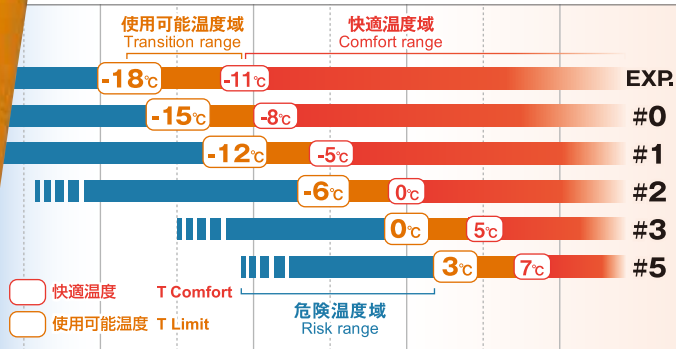

### 中綿の保温力を最大限に引き出す

Promotes lofty warmth

縫い目を極限まで減らした構造により、コールドスポットの発生を防止、中綿が本来のかさ高さのまま暖かい空気を蓄えます。

Constructed with minimal seams, allowing the insulation to maintain loft and perform to its fullest while preventing cold spots.

### 優れた保温力と速乾性を両立した中綿

Excellent heat retention and quick drying

3種類の繊維を組み合わせた独自の中綿です。速乾性を備え、収納袋からの出し入れや洗濯を繰り返しても、高い次元で耐久性と保温力を保持します。

Montbell's proprietary polyester insulation achieves excellent heat retention and extreme resilience, and is quick to dry and easy to maintain.

### 対応温度域 Temperature chart

※ISO (国際標準化機構) で定められたテスト方法で測定しています。  
\*Temperature ratings are based on ISO.

使用可能温度域 ~ 快適温度域 を参考にお選びください。

Make sure the lower limit of the transition range covers the temperature you plan to camp in.