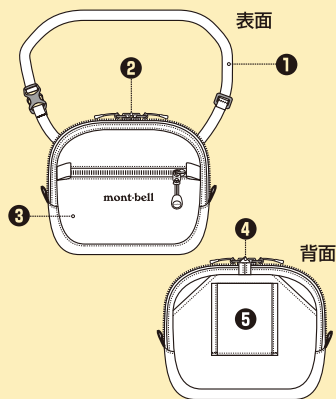

台紙

- ①多用途に使えるストラップは背面に収納可能。
- ②ジッパーが大きく開いて収納物の出し入れがしやすいメインポケット。Dリング・内ポケット付き。
- ③小物の収納に便利なフロントポケット。
- ④カラビナなどを通してベルトループにぶら下げるループ。
- ⑤ベルトなどを通して使用するループ。

●主素材：ナイロン ●容量：1.0ℓ

4通りの使い方が出来ます

肩からかけて

ウエストポーチとして使用

カラビナ(別売)を使用

ベルトに通して使用