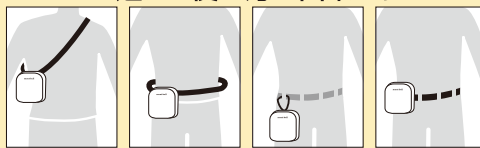

台紙

- ①多用途に使えるストラップは背面に収納可能。
- ②ジッパーが大きく開いて収納物の出し入れがしやすいメインポケット。Dリング・内ポケット付き。
- ③小物の収納に便利なフロントポケット。
- ④カラビナなどを通してベルトループにぶら下げるループ。
- ⑤ベルトなどを通して使用するループ。

●主素材：ナイロン ●容量：1.0ℓ

4通りの使い方が出来ます

肩からかけて

ウエストポーチとして使用

カラビナ(別売)を使用

ベルトに通して使用