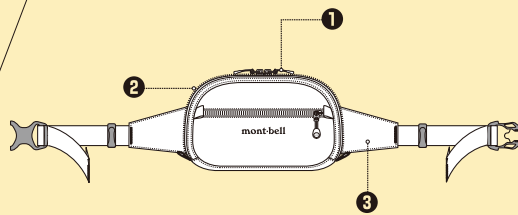

mont·bell

ジッパーが大きく開き、収納物が
取り出しやすいポーチ

S:0.8ℓ M:1.3ℓ L:1.8ℓ

株式会社 **モンベル**

本 社 〒550-0013 大阪市西区新町1-33-20
商品についてのお問い合わせはカスタマー・サービスまで
Tel. 06-6531-3544 フリーコール：☎ 0088-22-0031
モンベルホームページ <http://www.montbell.jp>
44-608-1010

- ①ジッパーを全開にしても中の物がこぼれ出ないように、開口部両側に三角マチを設けた構造を。
- ②フロントポケット、内ポケット付きで機能的な収納が可能。内ポケットにはDリング付き。
- ③フィット感を簡単に調整できるウエストベルト。テープ末端を留めておく、クリップ付き。

●主素材：ナイロン