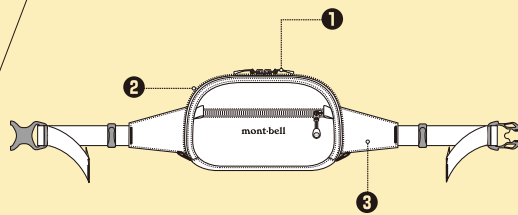

mont·bell

ジッパーが大きく開き、収納物が
取り出しやすいポーチ

S:0.8ℓ M:1.3ℓ L:1.8ℓ

株式会社 **モンベル**

本社 〒550-0013 大阪市西区新町1-33-20
商品についてのお問い合わせはカスタマー・サービスまで
Tel. 06-6531-3544 フリーコール：☎ 0088-22-0031
モンベルホームページ <http://www.montbell.jp>
44-608-1010

- ①ジッパーを全開にしても中の物がこぼれ出ないように、開口部両側に三角マチを設けた構造を。
- ②フロントポケット、内ポケット付きで機能的な収納が可能。内ポケットにはDリング付き。
- ③フィット感を簡単に調整できるウエストベルト。テープ末端を留めておく、クリップ付き。

●主素材：ナイロン