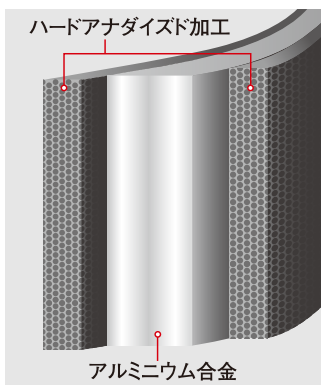

ALPINE COOKER DEEP 13

アルパインクッカー ディープ13

表面には優れた耐蝕・耐摩耗性を発揮するハードアナライズド加工を施した軽量で丈夫なクッカーです。

調理に便利な目盛付きです。

滑りにくく、熱くなりにくいようにカバーを施したハンドル。

通気性の高いメッシュの収納袋が付属します。

ガスカートリッジや小型ストーブの収納が可能な深型のクッカーです。

アルパインクッカー ディープ13

○材料の種類	
本体 / アルミニウム合金 (底の厚さ0.8mm)	
○表面加工種類	
アルマイト (ハードアナライズド加工)	
○寸法	○容量
本体 / 直径 13.0cm × 深さ 10.5cm	本体 / 1.00ℓ (満水容量 1.44ℓ)
蓋 / 直径 12.5cm × 深さ 6.5cm	蓋 / 0.55ℓ (満水容量 0.75ℓ)
○収納サイズ	○重量
直径 13.5cm × 高さ 17.5cm	本体重量 270g (総重量 298g)