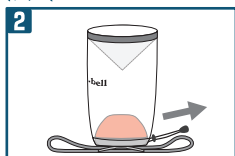

重量わずか5g。簡単・コンパクトに収納できます。

シェードには光の透過性が高く自立する、張りを持った30デニール・バリスティック ナイロンを使用し、驚異的な軽量・コンパクト性と十分な強度を実現しました。

ヘッドランプの明かりを優しく拡散

シェードの上部にアルミニウムを蒸着した円錐形リフレクターを取り付けることで、直線的なヘッドランプの光を拡散し、周囲を優しく照らします。

### 使用方法 (Convert in 3 Easy Steps)

1  
ヘッドランプに本製品を被せます。  
Cover the lense of your headlamp with the Crushable Lantern Shade.

2  
ドローコードを絞ります。  
Secure the shade by tightening the draw cord.

3  
ヘッドランプを点灯させます。  
Turn on the headlamp.