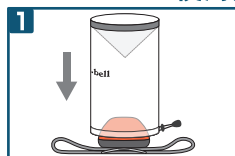

## クラッシュャブル ランタン シェード

特許  
取得済  
Patented

手持ちのヘッドランプをランタンに早変わりさせてしまふ、  
たいへん軽量コンパクトなシェードです。

Ultra light and compact, this handy accessory weighs only 5grams  
This simple shade allows you to turn most headlamps into a backcountry lantern.

重量わずか5g。簡単・コンパクトに収納できます。

シェードには光の透過性が高く自立する、張りを持った30デニール・バリスティック ナイロンを使用し、驚異的な軽量・コンパクト性と十分な強度を実現しました。

ヘッドランプの明かりを優しく拡散

シェードの上部にアルミニウムを蒸着した円錐形リフレクターを取り付けることで、直線的なヘッドランプの光を拡散し、周囲を優しく照らします。

### 使用方法 (Convert in 3 Easy Steps)

1  
ヘッドランプに本製品を被せます。  
Cover the lense of your headlamp with the Crushable Lantern Shade.

2  
ドローコードを絞ります。  
Secure the shade by tightening the draw cord.

3  
ヘッドランプを点灯させます。  
Turn on the headlamp.