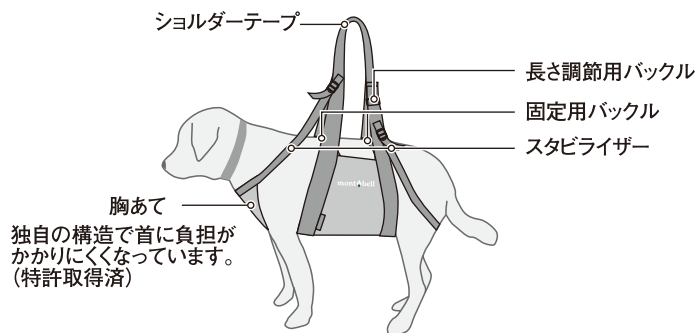

mont·bell

取扱説明書

ドギーキャリーハーネス

Doggy Carry Harness

この度はお買いあげいただき、誠にありがとうございます。この取扱説明書（以下「本説明書」といいます）は本製品の正しい取扱方法を説明しています。ご使用前に本説明書をよくお読みいただき、正しい使用方法をご確認ください。なお、ご不明な点等ございましたら、販売店もしくは（株）モンベル カスタマー・サービスまでお問い合わせください。本説明書は大切に保管してください。

■ 特長

本製品は登山の際に犬が超えられないような地形や負傷して動けない時に活躍する犬用の軽量コンパクトなキャリアです。日常生活の中でも老犬や、犬が負傷した際の介護用としても最適です。

■ 各部の名称

■ 安全上の注意 必ずお読みください

警告 場合により人や犬が死亡または重傷を負う可能性が想定される内容です。軽傷または物的損害が発生する頻度が高いことが想定される内容です。

- 体重の重い犬を運ぶ際は、転倒などに十分に注意してください。
- 本製品は短距離の移動用です。長距離の移動には使用しないでください。
- 使用前は毎回必ず点検をしてください。老朽化が認められる場合や損傷が認められたり、疑わしい場合は直ちに本製品の使用を中止してください。本来の性能が発揮できない恐れがあります。

■ 使用方法

- ① 本製品の前後を確認します。内側のラベル（FRONT）が付いている側が前になります。
- ② 図のように犬の足を通し、ウエスト部から犬を包み込むような形で装着し、固定用バックルを留めます。
- ③ 前後のバランスが取れるように前後のスタビライザーのテープに付いている長さ調節用バックルを使い調節します。
- ④ 長さ調節用バックルでショルダーテープの長さを調節します。ショルダーテープの末端は下記のように必ず折り返してください。