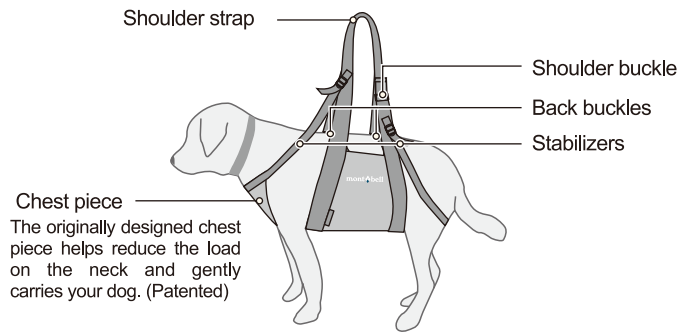

mont-bell

User's Manual

Doggy Carry Harness

Doggy Carry Harness

Thank you for purchasing this product. Before using, please carefully read this manual for instructions on the proper care and usage of this product.

If you have any questions regarding this product, please contact Montbell Customer Service or the store of original purchase. Keep this manual for future reference.

Description

This lightweight carrier is great for when your dog isn't able to maneuver over certain terrain, or when injured and unable to walk. Also, this carrier is perfect for everyday care whether for older dogs or nursing injured dogs.

Components

Safety Warnings

Please read carefully.

! WARNINGS! Under certain conditions, use of this product can result in major injury or death of canine or human.

- ☐ When carrying a heavy dog, make sure to keep balance to prevent from falling.
- ☐ This product is designed to be used for short distances. Do NOT use for long distances.
- ☐ Prior to use, check the product's condition and stop using immediately if you notice any deterioration from age/use, damage or irregularities.

! CAUTION! Under certain conditions, use of this product can result in injury or property damage of canine or human.

- ☐ Before using product, practice using at home so you and your dog can become familiar with the product and its features.
- ☐ This product is designed for transporting a dog over short distances. It is NOT a walking aid.
- ☐ Please follow recommended care and storage instructions. Improper care and storage can lead to decrease in performance.

Prior to use, inspect this product for:

- ☐ Frays on straps
- ☐ Buckles function properly