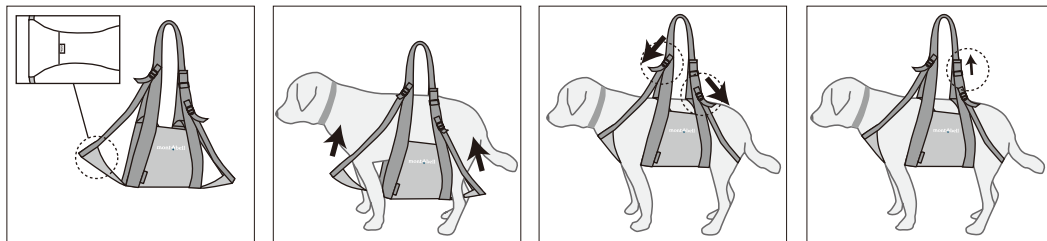

■ 特長

本製品は登山の際に犬が超えられないような地形や負傷して動けない時に活躍する犬用の軽量コンパクトなキャリアです。日常生活の中でも老犬や、犬が負傷した際の介護用としても最適です。

■ 各部の名称

■ 安全上の注意 必ずお読みください

警告 場合により人や犬が死亡または重傷を負う可能性が想定される内容です。軽傷または物的損害が発生する頻度が高いことが想定される内容です。

- 体重の重い犬を運ぶ際は、転倒などに十分に注意してください。
- 本製品は短距離の移動用です。長距離の移動には使用しないでください。
- 使用前は毎回必ず点検をしてください。老朽化が認められる場合や損傷が認められたり、疑わしい場合は直ちに本製品の使用を中止してください。本来の性能が発揮できない恐れがあります。

■ 使用方法

- ① 本製品の前後を確認します。内側のラベル（FRONT）が付いている側が前になります。
- ② 図のように犬の足を通し、ウエスト部から犬を包み込むような形で装着し、固定用バックルを留めます。
- ③ 前後のバランスが取れるように前後のスタビライザーのテープに付いている長さ調節用バックルを使い調節します。
- ④ 長さ調節用バックルでショルダーテープの長さを調節します。ショルダーテープの末端は下記のように必ず折り返してください。

Specifications

Style : #1124619

Name : Doggy Carry Harness

Size : When choosing a size, refer to the diagram on the right, and choose the size that is suited to your dog.

■Length: Length from the location at which the dog usually wears a collar to the base of the tail.