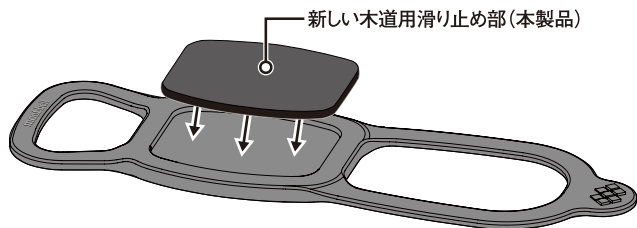

**注意** 人が傷害を負ったり物的損害の発生が想定される内容です。

- 本製品は、リバーシブルグripperの木道面専用の交換シートです。他の用途に使用しないでください。
- 本製品は木道へのダメージを最小限にするため、滑り止め部が摩耗する仕様になっています。滑り止め部が摩耗したり、裏のベルクロの結合力が弱まった際が交換の目安です。

**交換方法** 本製品にリバーシブルグripper本体は付属していません。

1: 摩耗したリバーシブルグripper本体の木道面のシートを外します。

2: 本製品のベルクロ面とリバーシブルグripperのベルクロ面を合わせて強く密着させます。