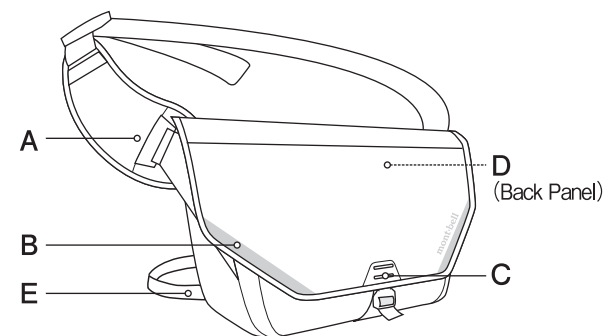

32-456-1507

mont·bell

Messenger Bag S·M

サイクリングに必要な機能を細部にまで取り入れたメッセンジャーバッグです。

- A 付け替え可能なショルダーストラップ
左右を付け替えることで、両利きに対応。
- B 反射フィルム
車のライトを反射し、夜間の視認性を向上。
- C バックライトを取り付けできるホルダー
- D 蒸れにくく、フィット感に優れた背面の3Dメッシュパッド
- E 揺れを防止する補助ストラップ
補助ストラップを使用し走行中のバッグの揺れを防ぐことができます。

32-456-1507

mont·bell

Messenger Bag S·M

This messenger bag has the necessary features for a full day of cycling.

- A Interchangeable shoulder strap
- B Reflective film
- C Backlight clip
- D 3D Mesh Back Panel
- E Stabilization Strap