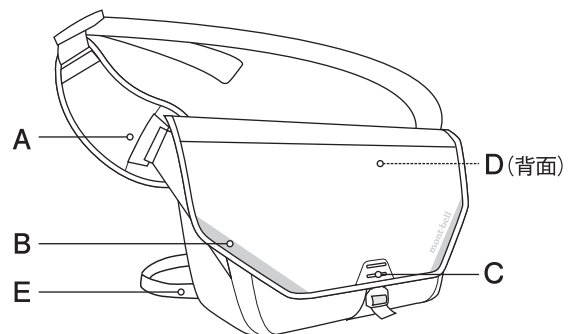

32-456-1507

mont·bell

Messenger Bag S·M

サイクリングに必要な機能を細部にまで取り入れたメッセンジャーバッグです。

- A 付け替え可能なショルダーストラップ
左右を付け替えることで、両利きに対応。
- B 反射フィルム
車のライトを反射し、夜間の視認性を向上。
- C バックライトを取り付けできるホルダー
- D 蒸れにくく、フィット感に優れた背面の3Dメッシュパッド
- E 揺れを防止する補助ストラップ
補助ストラップを使用し走行中のバッグの揺れを防ぐことができます。

32-456-1507

mont·bell

Messenger Bag S·M

This messenger bag has the necessary features for a full day of cycling.

- A Interchangeable shoulder strap
- B Reflective film
- C Backlight clip
- D 3D Mesh Back Panel
- E Stabilization Strap