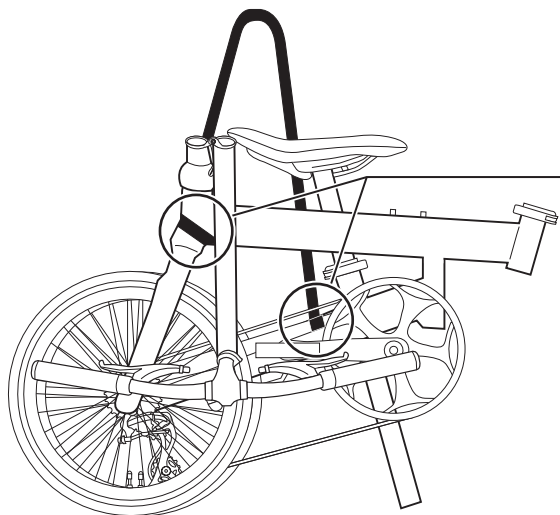

■ 特長

本製品は公共交通機関での移動や持ち込みに最適な輪行バッグです。バッグを自転車に被せ、裾を絞るだけの簡単操作で自転車を収納できます。20インチまでの折りたたみ自転車に対応するサイズ設定です。※対応サイズ内であっても、フレームやハンドル等のサイズによってはご使用できない場合があります。

■ 各部の名称

カバー

ドロークコード/ポケット

収納袋

(カバーと一体化しています)

ショルダーベルト×1

■ 使用方法

①お持ちの折りたたみ自転車に付属の取扱説明書に従って車体を折りたたみます。

※イラストは「シャイデック®TR-F」です。

②ショルダーベルトの一端をヘッドチューブ付近に取り付け、反対側をボトムブラケット付近に取り付けます。その際、前後のバランスを配慮して取り付けてください。自転車の荷重は全てこのショルダーベルトにかかりますので、フレームとしっかり接続されていることを確認してください。

※車種やサイズによってショルダーベルトの取り付け位置が異なる場合があります。ショルダーベルトの取り付け位置は車体を持ち上げる際のバランスを十分考慮してご自身で調節してください。