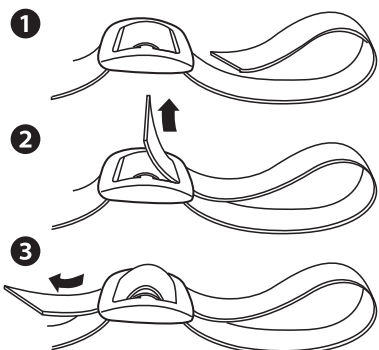

■ 使用方法

①お持ちの折りたたみ自転車に付属の取扱説明書に従って車体を折りたたみます。

※イラストは「シャイデック®TR-F」です。

②ショルダーベルトの一端をヘッドチューブ付近に取り付け、反対側をボトムブラケット付近に取り付けます。その際、前後のバランスを配慮して取り付けてください。自転車の荷重は全てこのショルダーベルトにかかりますので、フレームとしっかり接続されていることを確認してください。

※車種やサイズによってショルダーベルトの取り付け位置が異なる場合があります。ショルダーベルトの取り付け位置は車体を持ち上げる際のバランスを十分考慮してご自身で調節してください。

ショルダーベルトの通し方

2

③下図のように自転車の上からカバーをかぶせ、本体下部のドローコードを引き、裾を絞ります。余ったドローコードをポケットに収納して完成です。

■ お手入れ方法

間違ったお手入れ方法や保管方法は本製品の寿命を縮めます。使用後や保管時は以下の点を参考にしてください。

- 油汚れや泥の汚れは水で軽く洗い流した後に中性洗剤を含ませたスポンジでブラッシングをし、洗剤を洗い流してから陰干ししてください。
- ドライクリーニングや洗濯機による洗濯はしないでください。生地を傷める恐れがあります。