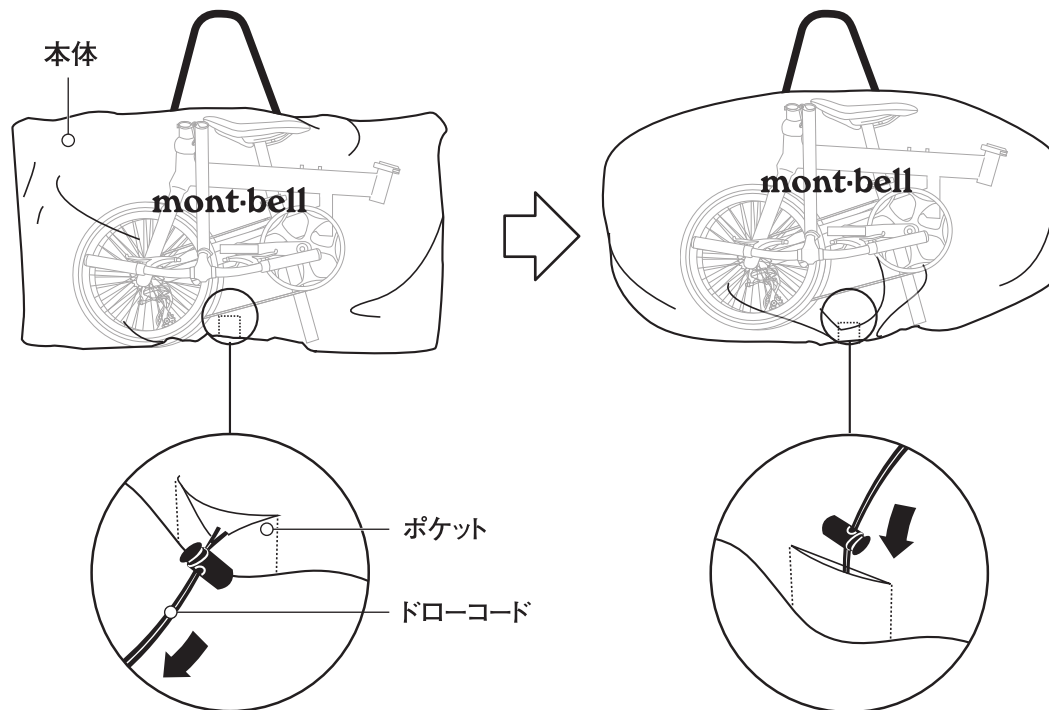

2

③下図のように自転車の上からカバーをかぶせ、本体下部のドローコードを引き、裾を絞ります。余ったドローコードをポケットに収納して完成です。