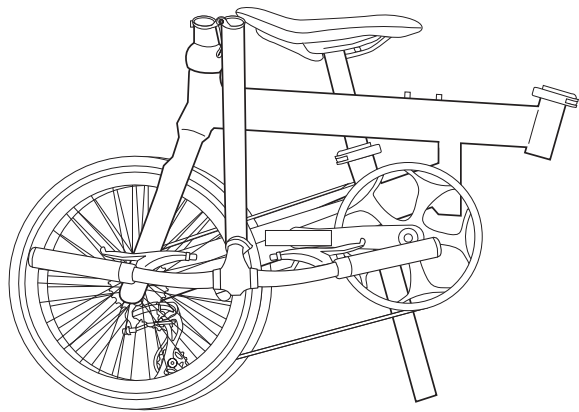

■ 特長

本製品は公共交通機関での移動や持ち込みに最適な輪行バッグです。バッグを自転車に被せ、裾を絞るだけの簡単操作で自転車を収納できます。20インチまでの折りたたみ自転車に対応するサイズ設定です。※対応サイズ内であっても、フレームやハンドル等のサイズによってはご使用できない場合があります。

■ 各部の名称

カバー

ドロークコード/ポケット

収納袋

(カバーと一体化しています)

ショルダーベルト×1

■ 使用方法

①お持ちの折りたたみ自転車に付属の取扱説明書に従って車体を折りたたみます。

※イラストは「シャイデック®TR-F」です。

②ショルダーベルトの一端をヘッドチューブ付近に取り付け、反対側をボトムブラケット付近に取り付けます。その際、前後のバランスを配慮して取り付けてください。自転車の荷重は全てこのショルダーベルトにかかりますので、フレームとしっかり接続されていることを確認してください。

※車種やサイズによってショルダーベルトの取り付け位置が異なる場合があります。ショルダーベルトの取り付け位置は車体を持ち上げる際のバランスを十分考慮してご自身で調節してください。