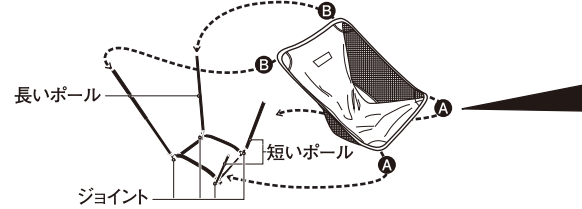

■ 使用前の点検

使用にあたっては、毎回必ず次のことを確かめてください。異常が見られた場合は使用しないでください。

- フレームに亀裂や破損などがいないか
- フレーム接合部にゆるみがないか
- シートに破れがないか
- ショックコードの伸びはないか

■ 使用方法

※組み立ての際は指を挟まないよう十分に注意してください。

○組み立て方法

- ①フレームを組み立てます。
- ②Aのソケットに短いポールを差し込み、Bのソケットに長いポールを差し込みます(下図)。

注意 ポールを組み立てる際は、奥まで差し込んでください。奥まで差し込まないとポールが破損する恐れがあります。

シートの背面部分を下にして本体を寝かせると、Aのソケットへポールを差し込みやすくなります。

Aのソケット

○収納方法

組み立て方法と逆の順序で収納してください。ポールをジョイントから外す際は、右図のように矢印のプリントがあるポールから外してください。

収納方法

■ お手入れ方法

間違っただお手入れ方法や保管方法は本製品の寿命を縮めます。使用後や保管時は以下の点を参考にしてください。