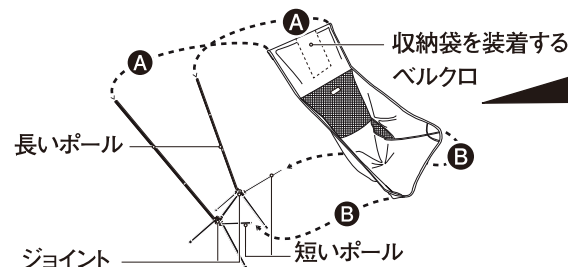

使用前の点検 使用にあたっては、毎回必ず次のことを確かめてください。異常が見られた場合は使用しないでください。

- フレームに亀裂や破損などがないか
- フレーム接合部にゆるみがないか
- シートに破れがないか
- ショックコードの伸びはないか

使用方法 ※組み立ての際は指を挟まないよう十分に注意してください。

○組み立て方法

- ①フレームを組み立てます。
- ②Aのソケットに長いポールを差し込み、Bのソケットに短いポールを差し込みます(下図)。