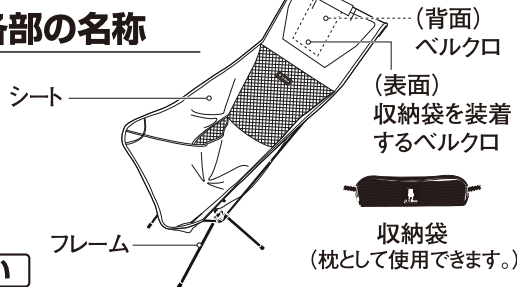

■ 特長

本製品はショックコード入りの超軽量オリジナルアルミポール(TH72M)を使用し、素早く簡単に組み立てができます。シートにメッシュを使用することで通気性を持たせています。枕としても使用できる、持ちやすい収納袋が付属します。

■ 各部の名称

■ 安全上の注意 必ずお読みください

警告 場合により人が死亡または重傷を負う可能性が想定される内容です。軽傷または物的損害が発生する頻度が高いことが想定される内容です。

- 本製品の誤った使用方法によるもの
- 間違ったお手入れ、保管方法、経年変化による素材劣化
- 乱暴な取り扱いによるもの
- その他、製造上の欠陥以外の原因によるもの

破損時は弊社にて診断をして、修理が可能な場合はご要望により有償にて修理させていただきます。

■ 仕様・サイズ

品名	サンセットチェア	寸法	幅59cm×奥行73cm×高さ98cm
構造部材	フレーム:金属(アルミニウム合金)	座面の高さ	座面高45cm
加工	アルマイト	収納サイズ	幅47cm×奥行12cm×高さ14cm
張り材	ポリエステル、ナイロン	重量	本体重量:1,340g 総重量:1,475g(収納袋含む)
		耐荷重	145kg