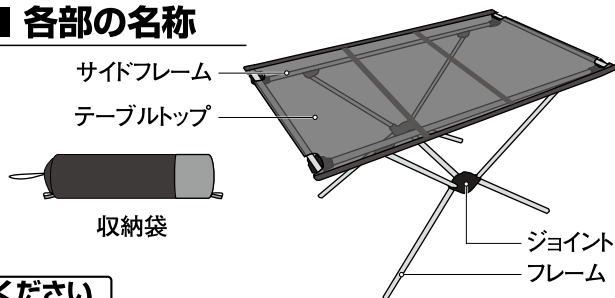

■ 特長

本製品はショックコード入りの超軽量オリジナルアルミポール（TH72M）を使用し、素早く簡単に組み立てができます。コンパクトに収納できるケースが付属します。

■ 各部の名称

■ 安全上の注意 必ずお読みください

警告 場合により人が死亡または重傷を負う可能性が想定される内容です。
軽傷または物的損害が発生する頻度が高いことが想定される内容です。

- 転倒や破損の恐れがありますので、本製品の上に立ったり、座ったりしないでください。
- 本製品の上に重いものや危険なものは置かないでください。破損や変形の原因となることがあります。
- 加熱した鍋、やかんなどを直接置かないでください。破損や変形の原因となることがあります。
- 本製品をたき火などの火気の近くで使用しないでください。変形や損傷の原因となります。
- 本製品は地盤のしっかりした平坦な場所を選んで設置してください。転倒の恐れがあります。
- ポールの接続や、ポールを各ジョイントへ接続する際は、奥まで確実に差し込んでください。
- ショックコードが伸びた際は使用しないでください。ポールの接続が緩み、転倒する恐れがあります。