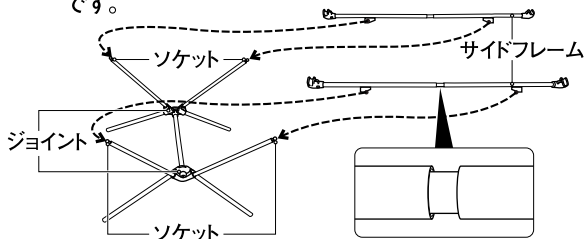

■ 使用前の点検 使用にあたっては、毎回必ず次のことを確かめてください。
異常が見られた場合は使用しないでください。

- フレームに亀裂や破損などがいないか
- フレーム接合部にゆるみがないか
- テーブルトップに破れがないか
- ショックコードの伸びはないか

■ 使用方法 ※組み立ての際は指を挟まないよう十分に注意してください。

○組み立て方法

①フレームを組み立てます。

⚠注意 ポールを組み立てる際は、奥まで差し込んでください。奥まで差し込まないとポールが破損する恐れがあります。

②サイドフレームをソケットに差し込みます。その際、サイドフレームのポール接続部は少し開いた状態です。

③テーブルトップをサイドフレームにA・Bの順にテンションをかけながら取り付けます。サイドフレームの少し開いたポールの接続部は、テーブルトップを取り付けることによって縮みます。しっかりと閉まらなくても機能に問題はありません。

○収納方法 組み立ての方法と逆の順序で収納してください。

■ お手入れ方法

間違っただお手入れ方法や保管方法は本製品の寿命を縮めます。使用後や保管時は以下の点を参考にしてください。