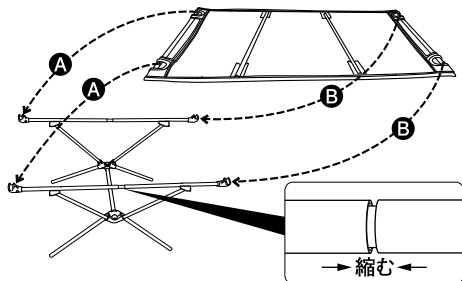

■ 使用前の点検 使用にあたっては、毎回必ず次のことを確かめてください。
異常が見られた場合は使用しないでください。

- フレームに亀裂や破損などがいないか
- フレーム接合部にゆるみがないか
- テーブルトップに破れがないか
- ショックコードの伸びはないか

■ 使用方法 ※組み立ての際は指を挟まないよう十分に注意してください。

○組み立て方法

①フレームを組み立てます。

⚠注意 ポールを組み立てる際は、奥まで差し込んでください。奥まで差し込まないとポールが破損する恐れがあります。

②サイドフレームをソケットに差し込みます。その際、サイドフレームのポール接続部は少し開いた状態です。

③テーブルトップをサイドフレームにA・Bの順にテンションをかけながら取り付けます。サイドフレームの少し開いたポールの接続部は、テーブルトップを取り付けることによって縮みます。しっかりと閉まらなくても機能に問題はありません。

○収納方法 組み立ての方法と逆の順序で収納してください。

■ お手入れ方法

間違っただお手入れ方法や保管方法は本製品の寿命を縮めます。使用後や保管時は以下の点を参考にしてください。