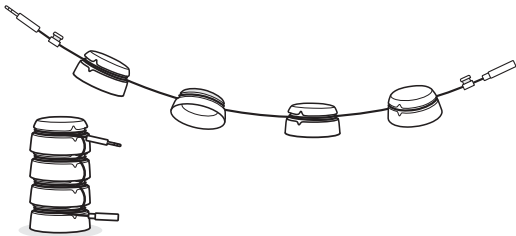

Quick Start Guide

Guía de Inicio Rápido
Guide de Démarrage Rapide
Snelstartgids
Schnellstartanleitung
빠른 시작 설명서
Guida Rapida

クイックスタートガイド
Pikaopas
Snabbguide
Hurtigveiledning
快速入門指南

SLB1001.R1.Q5