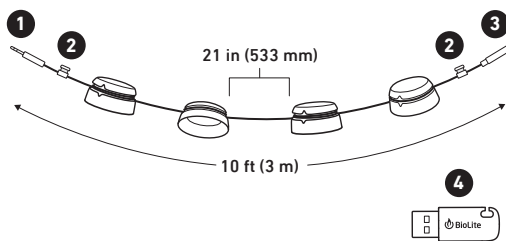

1. Daisy-Chain Output

3. Daisy-Chain Input

2. Cord Stabilizers

4. USB Adapter

Adaptador USB // Adaptateur USB // USB-adapter // USB-Adapter // USB 어댑터 // Adattatore USB // USB アダプター // USB-sovitin // USB-adapter // USB-adapter // USB 适配器