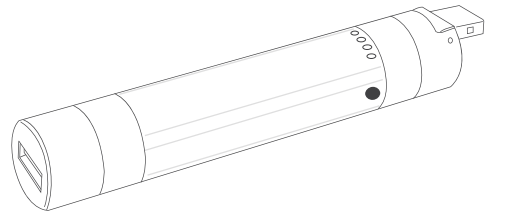

SWITCH₈ スイッチ 8 リチャージャー

取扱説明書

輸入販売元
株式会社 モンベル
本 社 〒550-0013 大阪市西区新町2-2-2
商品についてのお問い合わせはカスタマー・サービスまで
Tel. 06-6531-3544   フリーコール： ☎ 0088-22-0031
モンベルホームページ   <http://www.montbell.jp>
We proudly support Tifie Humanitarian
WWW.TIFIE.ORG

⚠ 危険 人が死亡または重傷を負う危険が差し迫って生じることが想定される内容です。

- **火気を近づけないでください。**
  本製品の一部は可燃性です。破損や火災の原因となります。
- **水中や常に水に浸かるような場所では使用しないでください。**
  感電や漏電、事故の原因となります。
- **ショートさせないでください。**
  スパークにより引火爆発や火災の原因となります。
- **分解や改造を行わないでください。**
  感電や火災、事故の原因となります。
- **高温下で使用しないでください。**
  変形、発火、破裂、火災、故障の原因となります。
- **充電はUSBポートから行ってください。**
  付属のUSBケーブルを使用し、ゴールゼロ製品やパソコンなどのUSBポートから充電を行ってください。他の電源を使用すると発熱や発火の原因となる場合があります。

⚠ 警告 人が死亡または重傷を負う可能性が想定される内容です。軽傷または物的損害が発生する頻度が高いことが想定される内容です。

- **異常や破損した状態で使用しないでください。**
  感電や漏電、事故の原因となります。
- **重い物の下に置いたり、落下させて衝撃を与えないでください。**
  発熱、発火、破裂の原因となる場合があります。
- **寝袋や布団などに覆われた状態で使用しないでください。**
  発熱や火災の原因となります。

- **ケーブルを踏みつけたり痛めたりしないでください。**
  感電、発熱、火災の原因となる場合があります。
- **電子レンジや高圧容器には入れないでください。**
  爆発や火災を招く危険性があります。
- **子供が近づかない場所に設置してください。**
  小さなパーツの誤飲や感電など、思わぬアクシデントの原因となる場合があります。
- **他の機器を接続する場合は十分に注意してください。**
  接続する機器の取扱説明書を十分に理解して接続してください。誤った接続方法は感電や漏電、事故の原因となります。
- **その他**
  人命に関わる設備、機器および高度な信頼性を必要とする設備、機器での使用は絶対にしてしないでください。

⚠ 注意 人が障害を負ったり物的損害の発生が想定される内容です。

- **0℃～40℃の範囲内で使用してください。**
  上記以外の範囲外では使用しないでください。発熱、破裂の原因となる場合があります。
- **磁気やホコリの多い場所では使用しないでください。**
  故障の原因となります。
- **接続する機器によっては、登録内容のメモリーが突然消失する可能性があります(接続する機器の取扱説明書をご覧ください)。**
  接続する機器の登録内容は必ずバックアップを取ってからご使用ください。本製品の使用に際して、登録内容などの保障は一切いたしませんので、あらかじめご了承ください。

※商品仕様、デザインは予告なく変更する場合があります。重量などのスペックに誤差が生じる場合があります。

保管について

- 雨露、粉塵、直射日光、高温、多湿を受けない、風通しの良い場所に保管してください。
- 子供がふれることのない場所に保管してください。
- 火気を近づけたり、ショートさせないでください。
- 保管中にバッテリーは使用しなくても自然に放電し、使用できなくなることがあります。ご購入後は速やかに使用を開始してください。

FAQ(よくある質問)

- **電源が入っていることを確認したいのですが?**
  本製品にはオン・オフを切り替えるボタンはありません。USBポートに接続されると、自動的に起動します。
- **フル充電されたことはどのように確認できますか?**
  充電中は、満充電になるとインジケータライト4つがすべて点灯します。充電中以外は、インジケータボタンを押すとインジケータライトが点灯し、充電レベルが分かります。
- **防水仕様ですか?**
  防水ではありません。耐久性はありますが、電気製品ですので水との相性がよくありません。ご使用前に、全てのポートが濡れていないかを確認してください。
- **航空機内に本製品を持ち込めますか?**
  はい。本製品を使うことで、長いフライト中であっても、ご使用の電子機器を充電状態に保てます。
- **蓄電した電力はどのくらい持ちますか?**
  数か月もちます。バッテリー寿命の点や、すぐに使用できる状態に保っておくために、使用の合間には充電を行うことをお勧めします。もし不可能な場合は、3-4ヶ月に一度は充電してください。
- **バッテリーの種類はなんですか?**
  リチウムイオン電池です。特徴としては、蓄電容量が大きいこと、小型で軽量なこと、数か月保管した後でも電力を保持していることです。

07-262-1309