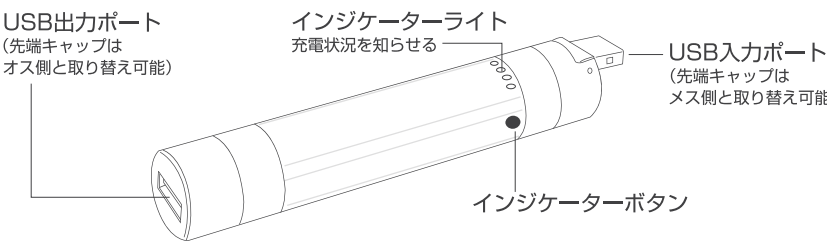

仕様	
使用について 充電時間 ●USB機器接続時……………約4時間 ●ノマド3.5ソーラーパネルから……………約5～10時間 ※自己放電するため、3～4ヶ月ごとに充電してください。 ※最初の充電の際は記載時間より大幅に上回ることがあります。	構成 ●バッテリーの種類：リチウムイオン ●バッテリー容量：8Wh ●バッテリー電圧幅：3-4.2V ●耐用回数の目安：約数百回 (使用条件により変化します)
入力 ●USBポート(キャップ取り替え可能)：5V、0-1A(最大5W)	その他 ●保存可能期間：3～4ヶ月 (3～4ヶ月毎に一度は充電してください) ●重量：90g ●サイズ：2.5cm(横)×2.5cm(縦)×12.7cm(奥行) ●保証期間：1年 ●安全規格：FCC、CE ●使用可能温度域：0～40℃
出力 ●USB出力(キャップ取り替え可能)：5V、0-1A(最大5W)	

キャップ取り替え方法
 本製品の両端の黒いキャップは接続するUSB端子の形状に合わせて取り替え可能です。取り替える場合は、ネジ式キャップを反時計回りに回して外し、メス側・オス側を入れ替えます。時計回りにしっかり閉めてからUSB端子を接続してください。

各部の名称

はじめに

- 1.充電**
 USB入力ポート ソーラーパネル USB出力
- 2.出力**
- 3.再充電**
 使用可能な状態を保つため、使用機器をUSB出力ポートやソーラーパネルに接続したままにしておくことをおすすめします。