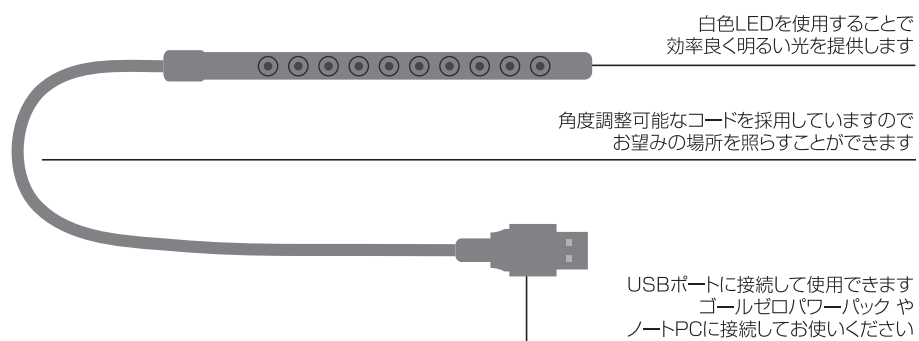

LUNA™
LED LIGHT
ルナ LEDライト

製品の特徴

各部の名称と使い方

- ① USB端子
USBポートに接続すると自動的に点灯します。

仕様

使用について

- USB接続／角度を調整可能

入力

- USB端子：5V、0.15A 0.75W

出力

- 白色LED 10個(合計0.75W)

その他

- 重量：40g
- サイズ：40.5cm(長さ)×0.6cm(ライト部幅)
- 保証期間：1年
- 安全規格：FCC, CE
- 使用可能温度域：-17～48℃

はじめに

- 1.USBポートに接続し使用してください。
- 2.お望みの角度にコードを調整してください。

FAQ(よくある質問)