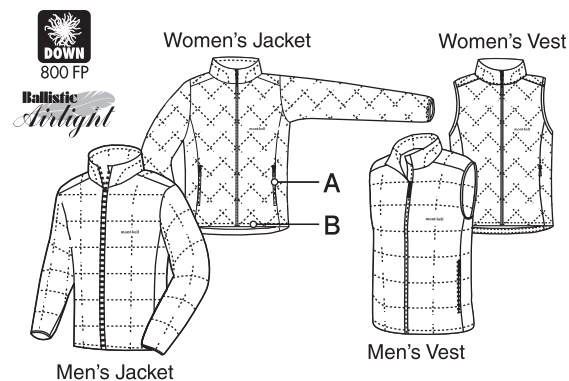

32-413-1502

mont-bell

Superior Down Series

軽さと保温性を両立した、超軽量ダウンシリーズです。コンパクトに収納でき、あらゆるシーンで活躍します。

ジャケット 男性用

ベスト 男性用

●スタッフバッグが付属します

- 800フィルパワー・EX ギースダウン
軽量ながら非常に高い保温性を発揮する超高品質ダウンです。
- 軽量でコンパクトに収納できる素材を使用
- シングルキルト構造
表地と裏地のつぶり縫いで軽量コンパクト化を実現し、ダウンの片寄りも防ぎます。
- 独自のキルティングパターン
コールドスポットができにくく、縫製を少なくすることで軽量化も実現しています。
- 不快な静電気を軽減する生地
不快な静電気を軽減する素材を生地に使用しています。洗濯しても効果が落ちることはありません。

A ジッパー付きハンドポケット付き

B すそのフィット感を簡単に調節可能

32-413-1502

mont-bell

Superior Down Series

This series of extremely lightweight jackets perfectly balance weight and warmth. Lightweight and extremely compact, you can easily take these parkas anywhere for any situation.

- 800 fill power goose down
- Lightweight and compact design
- Sewn through construction
- Original quilting pattern
- Anti-static treatment

A Zippered pockets

B Adjustable hem

●Stuff sack included.