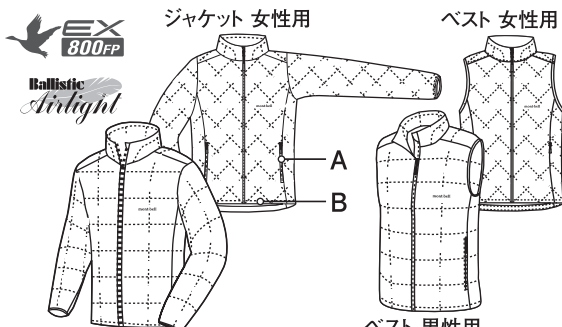

32-413-1502

mont-bell

Superior Down Series

軽さと保温性を両立した、超軽量ダウンシリーズです。コンパクトに収納でき、あらゆるシーンで活躍します。

ジャケット 男性用

ベスト 男性用

●スタッフバッグが付属します

- 800フィルパワー・EX ギースダウン
軽量ながら非常に高い保温性を発揮する超高品質ダウンです。
- 軽量でコンパクトに収納できる素材を使用
- シングルキルト構造
表地と裏地のつぶり縫いで軽量コンパクト化を実現し、ダウンの片寄りも防ぎます。
- 独自のキルティングパターン
コールドスポットができにくく、縫製を少なくすることで軽量化も実現しています。
- 不快な静電気を軽減する生地
不快な静電気を軽減する素材を生地に使用しています。洗濯しても効果が落ちることはありません。

A ジッパー付きハンドポケット付き

B すそのフィット感を簡単に調節可能

32-413-1502

mont-bell

Superior Down Series

This series of extremely lightweight jackets perfectly balance weight and warmth. Lightweight and extremely compact, you can easily take these parkas anywhere for any situation.

- 800 fill power goose down
- Lightweight and compact design
- Sewn through construction
- Original quilting pattern
- Anti-static treatment

A Zippered pockets

B Adjustable hem

●Stuff sack included.