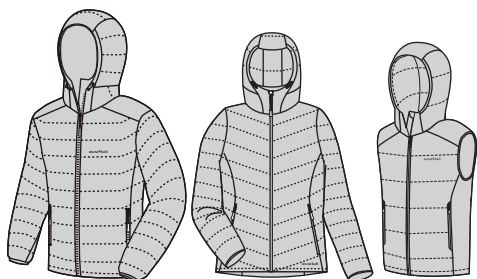

32-435-1512

mont-bell

Highland Parka Series

軽さと保温性を両立した軽量ダウンパーカです。コンパクトに収納でき、あらゆるシーンで活躍します。

650_{FP}

男性用パーカ

女性用パーカ

女性用ベスト

- 650フィルパワー・ダウン
- スタッフバッグが付属します
- 軽量ながら高い保温性を発揮する高品質ダウンです。
- 軽量でコンパクトに収納できる素材を使用
- シングルキルト構造
表地と裏地のつぶり縫いで軽量コンパクト化を実現し、ダウンの片寄りも防ぎます。
- ジッパー開閉式ハンドポケット付き
- すそのフィット感を簡単に調節可能

32-435-1512

mont-bell

Highland Parka Series

This simple, lightweight insulating layer has two traits that define great gear, versatility and value. The Highland Series provides sweater weight warmth suitable for work as a winter mid-layer or on its own during chilly conditions.

650_{FP}

Parka Men's

Parka Women's

Vest Women's

- Stuff sack included.
- 650 fill power down
- Lightweight and compact design
- Sewn through construction
- Zippered hand pockets
- Adjustable hem