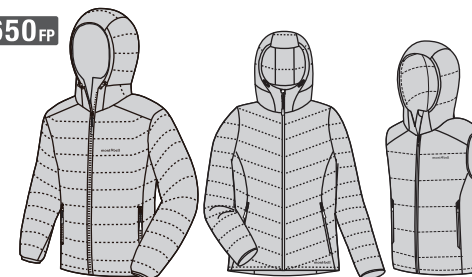

32-435-1512

mont-bell

Highland Parka Series

軽さと保温性を両立した軽量ダウンパーカです。コンパクトに収納でき、あらゆるシーンで活躍します。

650_{FP}

男性用パーカ

女性用パーカ

女性用ベスト

- 650フィルパワー・ダウン
- スタッフバッグが付属します
- 軽量ながら高い保温性を発揮する高品質ダウンです。
- 軽量でコンパクトに収納できる素材を使用
- シングルキルト構造
表地と裏地のつぶり縫いで軽量コンパクト化を実現し、ダウンの片寄りも防ぎます。
- ジッパー開閉式ハンドポケット付き
- すそのフィット感を簡単に調節可能

32-435-1512

mont-bell

Highland Parka Series

This simple, lightweight insulating layer has two traits that define great gear, versatility and value. The Highland Series provides sweater weight warmth suitable for work as a winter mid-layer or on its own during chilly conditions.

650_{FP}

Parka Men's

Parka Women's

Vest Women's

- Stuff sack included.
- 650 fill power down
- Lightweight and compact design
- Sewn through construction
- Zippered hand pockets
- Adjustable hem