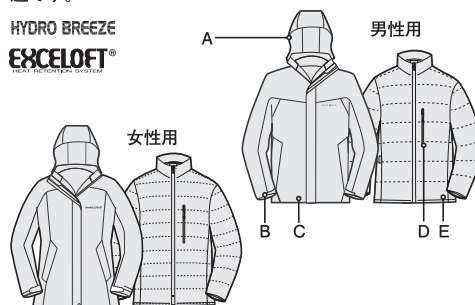

32-314-1403

mont-bell

Aspen Parka

アウタージャケットと保温インナーを分離できるパーカです。それぞれ単体でも着用でき旅行や寒暖の差がある季節に最適です。

HYDRO BREEZE
EXCELOFT®

● 軽量コンパクトなシングルキルト構造

- A 調節可能なフード
- B 雪や寒気の侵入を防ぐアルパインカフ
- C 裾には寒気の侵入を防ぐドロコードを装備
- D 保温インナーをコンパクトに収納できる
保温インナーを使用しない時には胸ポケットにコンパクトに収納できるポケット仕様。(インナーのみ)
- E 長めの丈で保温性を確保