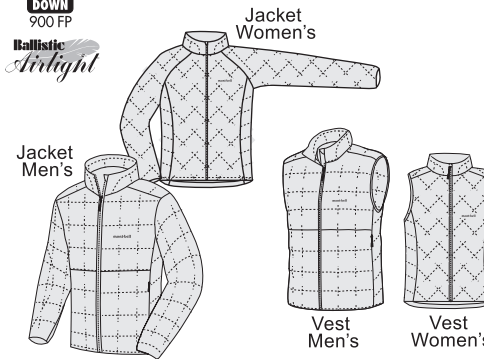

●Stuff sack included.

●900 fill power down

●Lightweight and compact design

●Original quilting pattern

●Zippered pockets