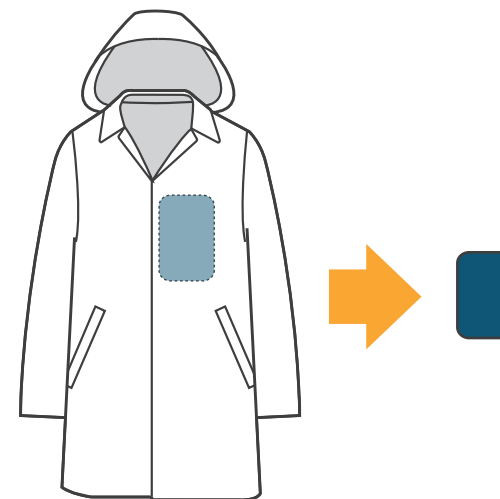

36-119-1502

mont-bell

左胸の内ポケットに小さく収納することができるため、携行に便利です。

※イラストはイメージです。実際の色と形状は異なります。

ポケットに小さく収納できる  
**ポケットタブル**

36-119-1502

mont-bell

Packs into the left inner chest pocket, transforming into a compact and convenient carry anywhere size.

※ Illustration. Actual colors may vary.

**Pocketable**