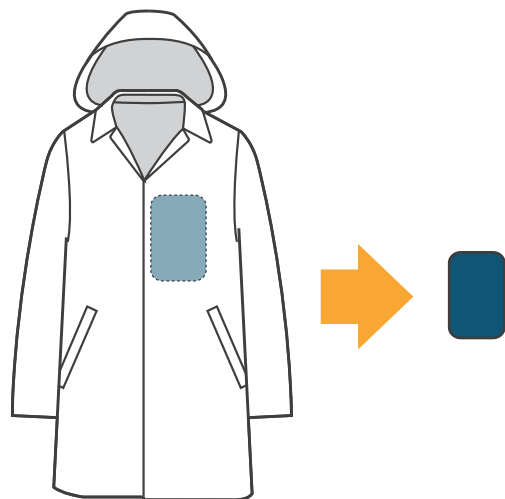

36-119-1502

mont-bell

左胸の内ポケットに小さく収納することができるため、携行に便利です。

※イラストはイメージです。実際の色と形状は異なります。

ポケットに小さく収納できる  
**ポケットタブル**

36-119-1502

mont-bell

Packs into the left inner chest pocket, transforming into a compact and convenient carry anywhere size.

※ Illustration. Actual colors may vary.

**Pocketable**