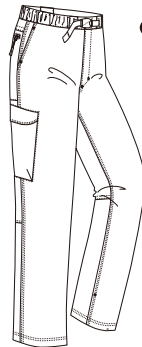

Stretch Lining Cargo Pants Women's

ストレッチ ライニング カーゴパンツ Women's

起毛裏地付きで暖かく
高い収納力を備える

生地

厚手

裏地つき

●表地：撥水性に優れる

撥水加工を施したストレッチ性
を持つ生地を使用

●裏地：起毛トリコット

保温性が高く、吸水拡散
性をもつ裏地を使用

スタイル

フィット

レギュラー

適度にフィットするタイプ

シルエット

スタイリッシュ

足が美しく見える
女性らしいシルエット

股上

普通

はきやすく、動きやすい深
さに設定

1WAYストレッチ

横方向へ伸縮性を持たせて、足上げをスムーズにし、疲れを軽減します。

イージーパンツタイプ

ウエストはバックル付きナイロンベルトで手軽に高いフィット感を得られます。

●ポケット6個
(腰2、ヒップ2、サイド2)

対応
シーズン

春

夏

秋

冬