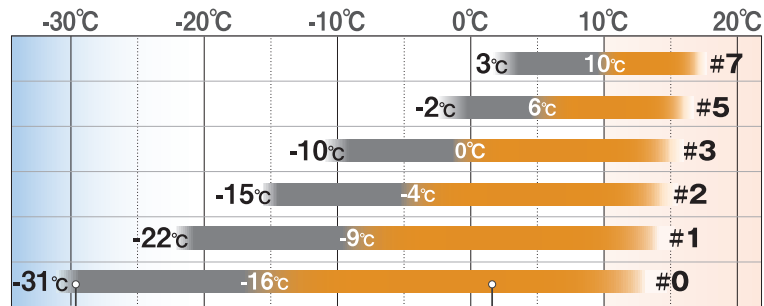

mont·bell

EXCELOFT[®]
HEAT RETENTION SYSTEM

スパイラル バロウバッグ[®]

スパイラルストレッチ[™] システム

WORLD PATENTED

伸縮して快眠をサポート

スリーピングバッグサーマルチャート

使用可能温度域

疲労を回復するのに必要とされる6時間の睡眠が可能となる温度の目安です。チャートではグレー線で表されます。

快適睡眠温度域

下着などのままでも、6時間以上快適に眠ることができる温度域。チャートではオレンジ線で表されるこの温度域が、製品選びの目安になります。

44-485-1108

※基準値であり個人の体感温度とは異なることがあります。

コストパフォーマンスに優れ、 手入れも簡単

Great Value, quick drying, and thermally efficient mummy cut.