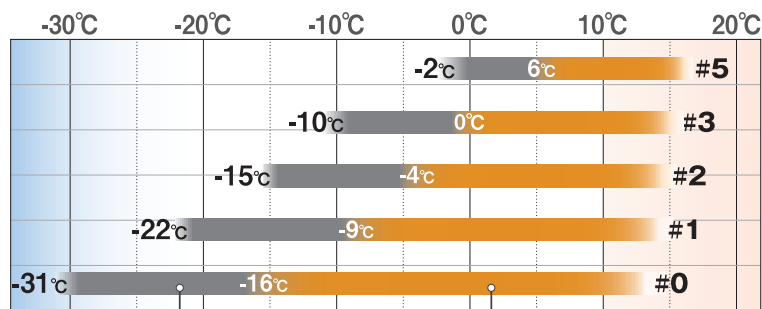

mont·bell

GOOSE DOWN 650FP

スーパー スパイラル ダウンハガー®

伸縮して快眠をサポート

スリーピングバッグサーマルチャート

使用可能温度域

疲労を回復するのに必要とされる6時間の睡眠が可能となる温度の目安です。チャートではグレー線で表されます。

快適睡眠温度域

下着などのままでも、6時間以上快適に眠ることができる温度域。チャートではオレンジ線で表されるこの温度域が、製品選びの目安になります。

ストレスフリーで高品質

Great Comfort and Great Values

システム
System

**SUPER
SPIRAL-STRETCH™
SYSTEM**

WORLD PATENTED

**スーパースパイラル
ストレッチ™システム** (特許取得済)

SUPER SPIRAL-STRETCH™ SYSTEM
(US patent No. 7,900,301)

生地とステッチをバイアス(斜め)に配置し、さらにステッチにゴム糸を使用することで、抜群の伸縮性を実現したシステム。窮屈感のない快適な寝心地を実感できます。

By integrating a woven fabric "cut on the bias" and orienting the fabric's warp and weft threads at 45 degrees to major seam lines this sleeping bag becomes more fluid or elastic in nature.