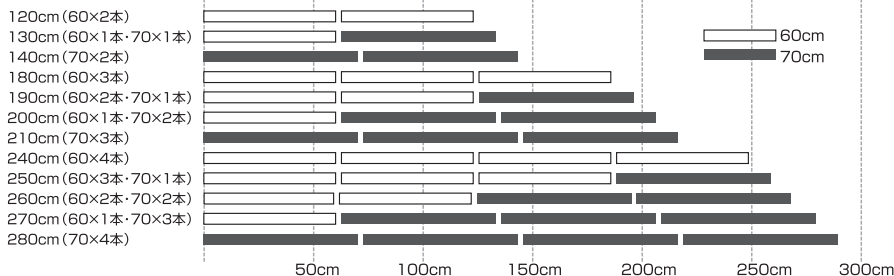

モンベルでは品質管理に万全を期しておりますが、万一不良が生じた場合、お買い求めの販売店を通じてご返送ください。無償修理、もしくは交換させていただきます。ただし間違ったご使用や、製品不良以外の原因による故障につきましては有償修理となります。

株式会社 **モンベル** 本社 〒550-0013 大阪市西区新町1-33-20

商品についてのお問い合わせはコンシューマ・サービスまで

Tel. 06-6536-5740 フリーコール：☎ 0088-22-0031

モンベルホームページ <http://www.montbell.com>