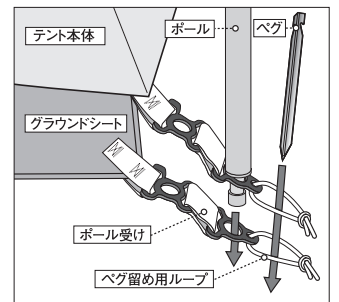

#### テントの下に使う場合

1. 通常の手順でステラリッジ® テント本体を組み立てます。
  2. スタッパッグからグラウンドシートを取り出して地面に広げます。このときモンベル・プリントがある面が上側になるように敷きます。また、このプリントのある辺がテント本体の入り口のある辺と一致するようにします（図A）。
  3. 地面に広げたグラウンドシートの上にテント本体を置きます。組み上がったテント四隅のポール受けに差し込まれたポールをさらにグラウンドシート四隅のポール受けに差し込み、ベグで固定します（図B）。
- ※ポール受けへのポールの固定は通常は外側で行ってください。雨、結露などで生地の張りが弱まった際には内側で行います。