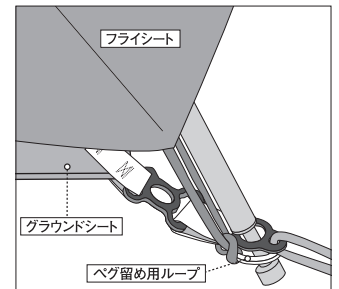

### ■設置方法

#### テントの下に使う場合

1. 通常の手順でステラリッジ® テント本体を組み立てます。
  2. スタッパッグからグラウンドシートを取り出して地面に広げます。このときモンベル・プリントがある面が上側になるように敷きます。また、このプリントのある辺がテント本体の入り口のある辺と一致するようにします（図A）。
  3. 地面に広げたグラウンドシートの上にテント本体を置きます。組み上がったテント四隅のポール受けに差し込まれたポールをさらにグラウンドシート四隅のポール受けに差し込み、ベグで固定します（図B）。
- ※ポール受けへのポールの固定は通常は外側で行ってください。雨、結露などで生地の張りが弱まった際には内側で行います。

#### 自立式タープとして使用する場合（図C）

1. スタッパッグからグラウンドシートを取り出して地面に広げます。
  2. テント本体に付属のポールを組立て、グラウンドシート四隅のポール受けに差し込みます。
  3. フライシート裾の4箇所リングをポールの先端に掛けます（図D）。
- ※ステラリッジ® テントのフライシートとポールを利用して自立式タープとしてご使用になる場合は、細引きなどで天頂部のポールの交点を結束するなどの工夫が必要です。