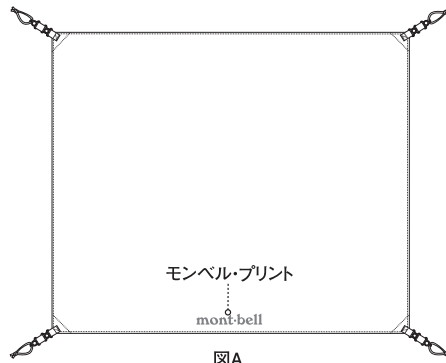

## STELLARIDGE® GROUND SHEET

この度は「ステラリッジ® グラウンドシート」をお買いあげいただき、誠にありがとうございます。

この商品は、ステラリッジ® テントのフロア（底部）の保護と防水性の向上を図るためのオプションです。

丈夫な生地を使用していますので、岩が露出していたり、ぬかるんでいるような条件の悪いテントサイトでも安心してご使用いただけます。

また、ポールとレインフライを利用して自立式タープとしてまたは、簡易タープとしてもご使用いただけます。

#### テントの下に使う場合

1. 通常の手順でステラリッジ® テント本体を組み立てます。
  2. スタッパッグからグラウンドシートを取り出して地面に広げます。このときモンベル・プリントがある面が上側になるように敷きます。また、このプリントのある辺がテント本体の入り口のある辺と一致するようにします（図A）。
  3. 地面に広げたグラウンドシートの上にテント本体を置きます。組み上がったテント四隅のポール受けに差し込まれたポールをさらにグラウンドシート四隅のポール受けに差し込み、ベグで固定します（図B）。
- ※ポール受けへのポールの固定は通常は外側で行ってください。雨、結露などで生地の張りが弱まった際には内側で行います。